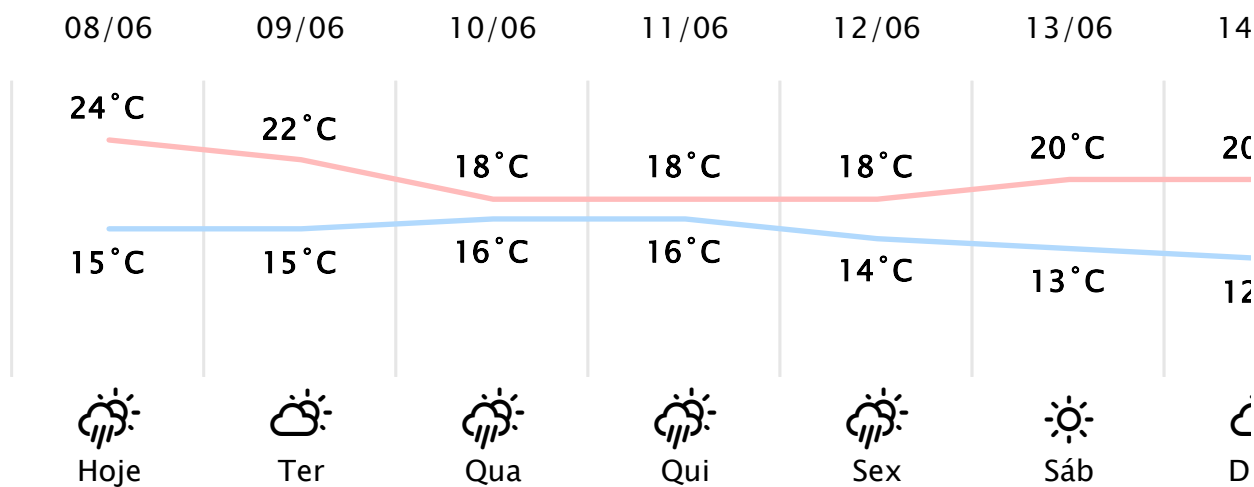

# 17.9°C

Sensação Térmica: 18°C

Precipitação: 0.0 mm

Vento: SO 5 km/h

Rajada: 10 km/h

## PREVISÃO DIÁRIA