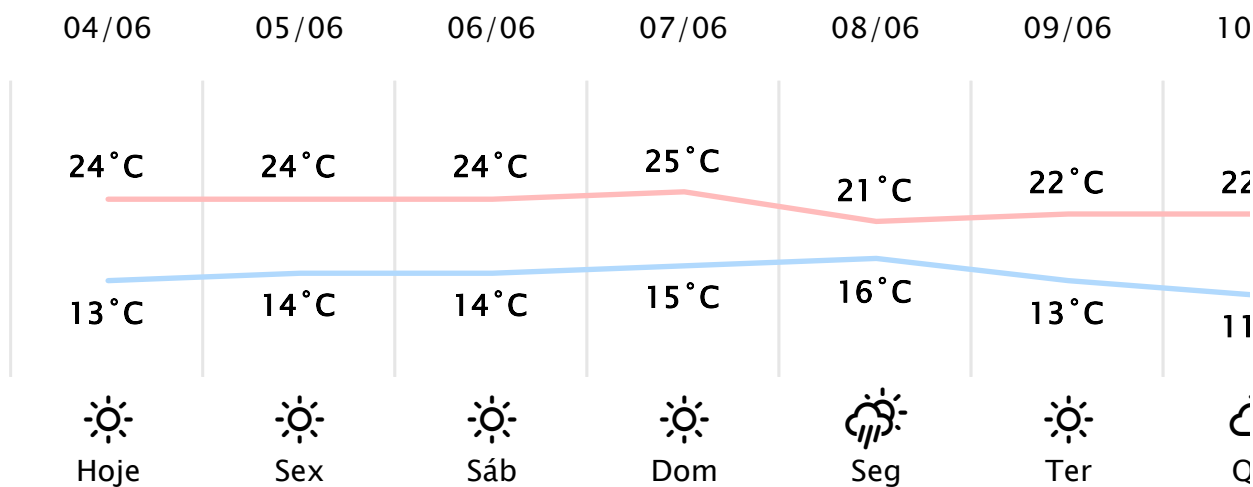

Foz do Iguaçu/PR ↗

(<https://www.simepar.br/simepar/dados_estacc>)

Qui, 04 de Jun de 2026 - 09:45 - Dados medidos por estação meteorológica

17.1°C

Sensação Térmica: 17°C

Precipitação: 0.0 mm

Vento: O 9 km/h

Rajada: 16 km/h

PREVISÃO DIÁRIA

Qui, 04 de Jun de 2026

UR Umidade Relativa: 53% - 90%

Precipitação Acumulada: 0.0 mm

Probabilidade de Ocorrência de Chuva: 0%

Vento: L 7 km/h

Rajada: 29 km/h

Visibilidade: ---