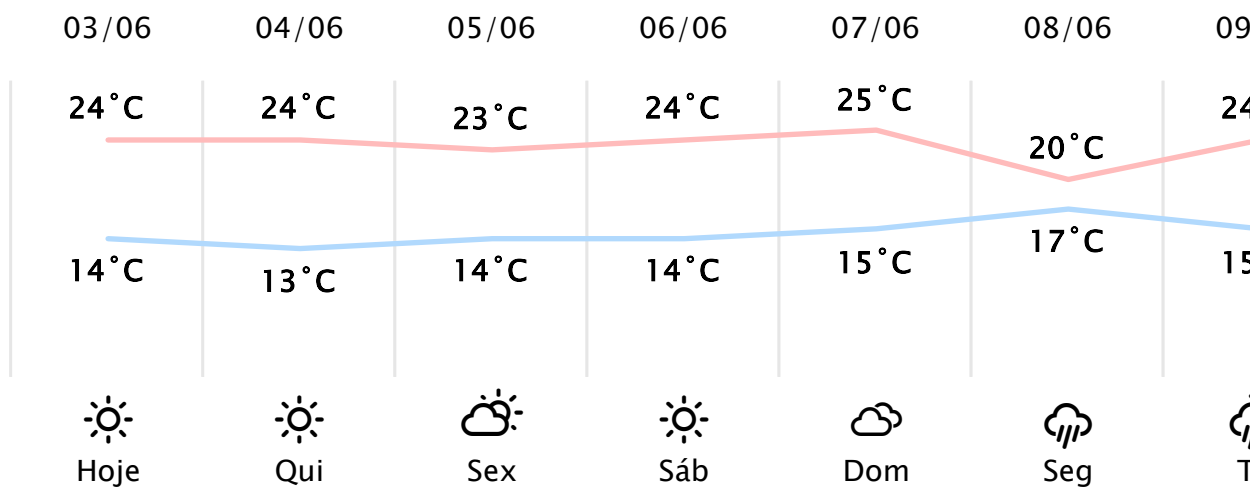

Foz do Iguaçu/PR ↗

(<https://www.simepar.br/simepar/dados_estacc>)

Qua, 03 de Jun de 2026 - 09:30 - Dados medidos por estação meteorológica

17.2°C

Sensação Térmica: 17°C

Precipitação: 0.0 mm

Vento: O 8 km/h

Rajada: 15 km/h

PREVISÃO DIÁRIA

Qua, 03 de Jun de 2026

UR Umidade Relativa: 48% - 89%

P Precipitação Acumulada: 0.0 mm

U Probabilidade de Ocorrência de Chuva: 0%

V Vento: L 7 km/h

R Rajada: 25 km/h

Vi Visibilidade: ---