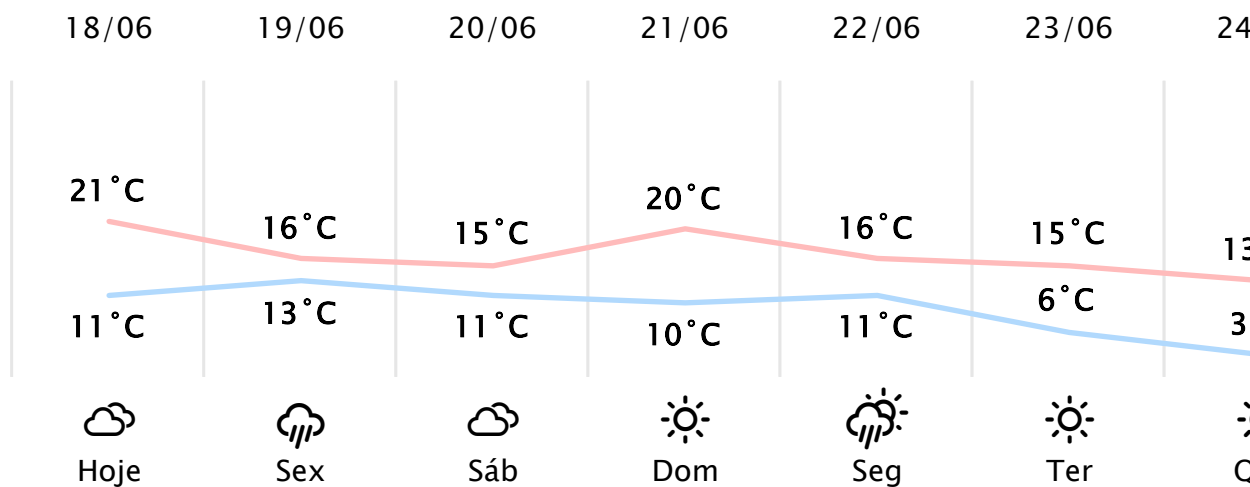

Foz do Iguaçu/PR ↗

(<https://www.simepar.br/simepar/dados_estacc>)

Qui, 18 de Jun de 2026 - 08:00 - Dados medidos por estação meteorológica

10.6°C

Sensação Térmica: 9°C

Precipitação: 0.0 mm

Vento: O 7 km/h

Rajada: 12 km/h

PREVISÃO DIÁRIA

Sáb, 20 de Jun de 2026

UR Umidade Relativa: 73% - 97%

P Precipitação Acumulada: 0.0 mm

U Probabilidade de Ocorrência de Chuva: 0%

V Vento: S 4 km/h

R Rajada: 25 km/h

Vi Visibilidade: ---