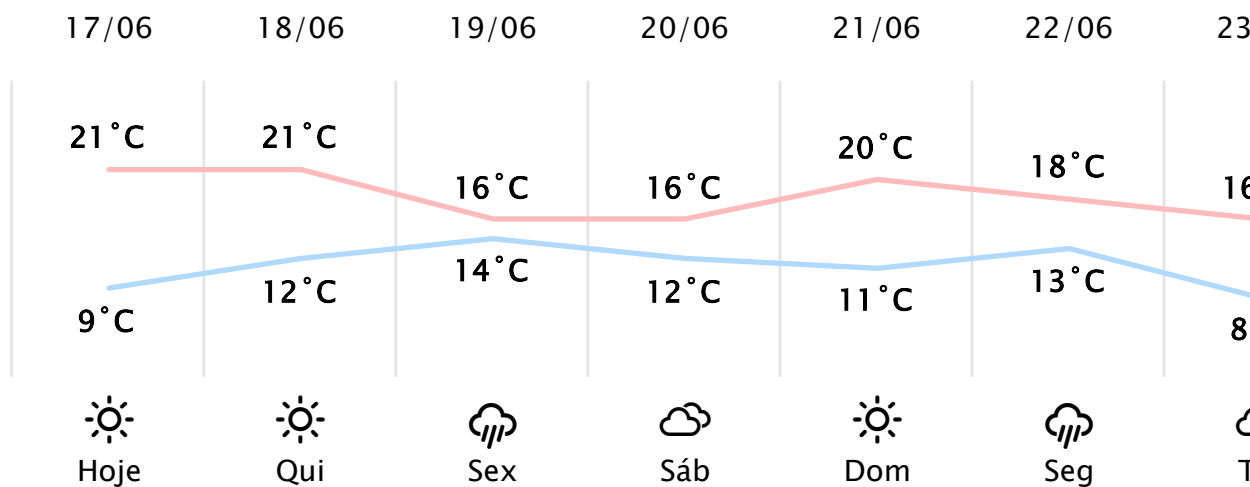

# 12.7°C

Sensação Térmica: 12°C

Precipitação: 0.0 mm

Vento: L 1 km/h

Rajada: 5 km/h

## PREVISÃO DIÁRIA