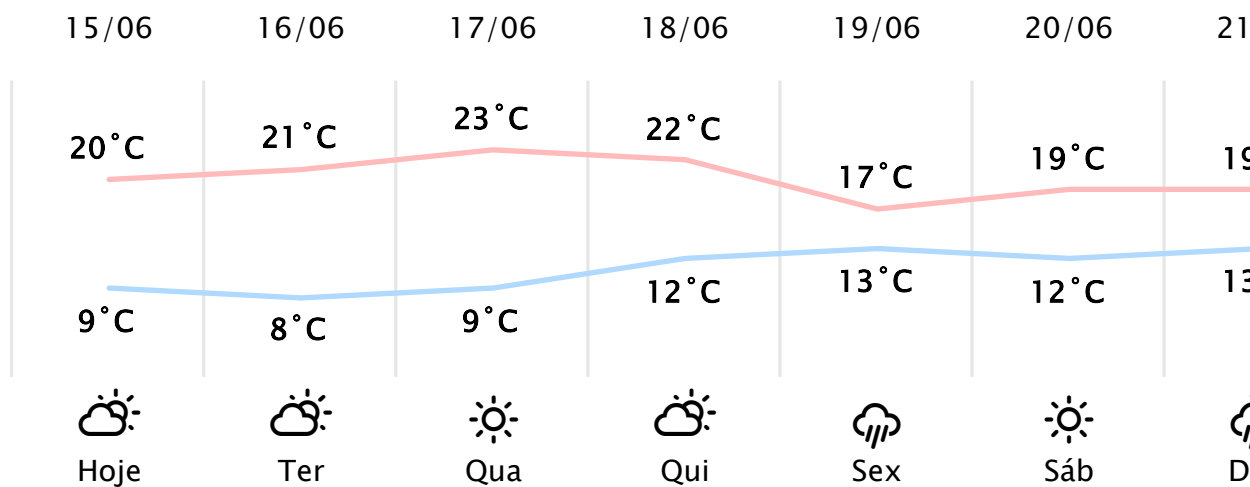

Foz do Iguaçu/PR ↗

(<https://www.simepar.br/simepar/dados_estacc>)

Seg, 15 de Jun de 2026 - 09:45 - Dados medidos por estação meteorológica

11.1°C

Sensação Térmica: 10°C

Precipitação: 0.0 mm

Vento: NE 9 km/h

Rajada: 15 km/h

PREVISÃO DIÁRIA

Seg, 15 de Jun de 2026

UR Umidade Relativa: 45% - 91%

● Precipitação Acumulada: 0.0 mm

☂ Probabilidade de Ocorrência de Chuva: 0%

⌚ Vento: S 7 km/h

🌪️ Rajada: 22 km/h

👁️ Visibilidade: ---