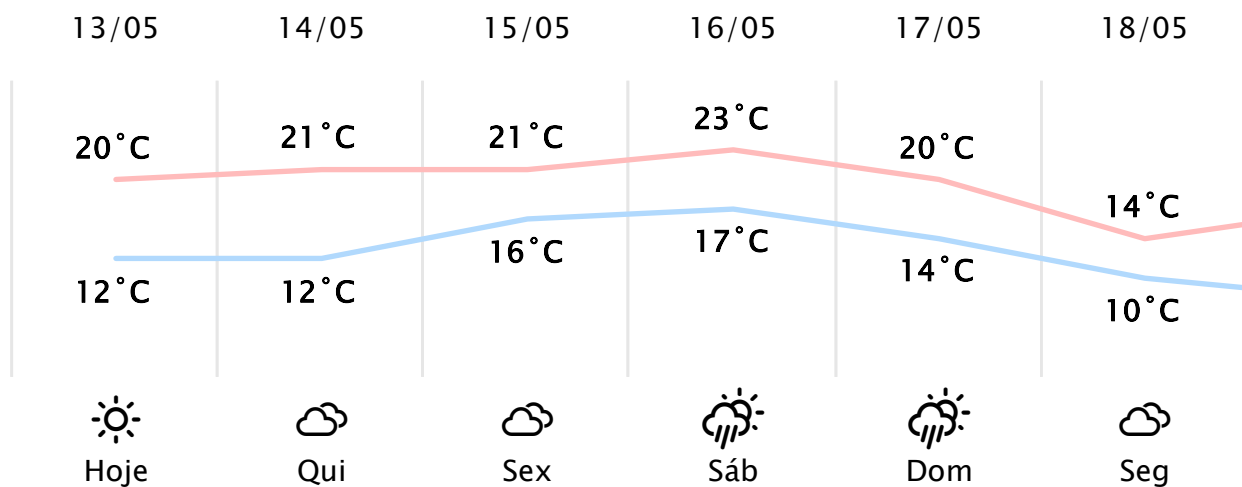

Foz do Iguaçu/PR ↗

(<https://www.simepar.br/simepar/dados_estacc>)

Qua, 13 de Maio de 2026 - 09:00 - Dados medidos por estação meteorológica

9.8°C

Sensação Térmica: 9°C

Precipitação: 0.0 mm

Vento: NE 4 km/h

Rajada: 6 km/h

PREVISÃO DIÁRIA

Dom, 17 de Maio de 2026

UR Umidade Relativa: 76% - 98%

P Precipitação Acumulada: 7.8 mm

U Probabilidade de Ocorrência de Chuva: 98%

V Vento: SO 11 km/h

R Rajada: 47 km/h

Vi Visibilidade: ---