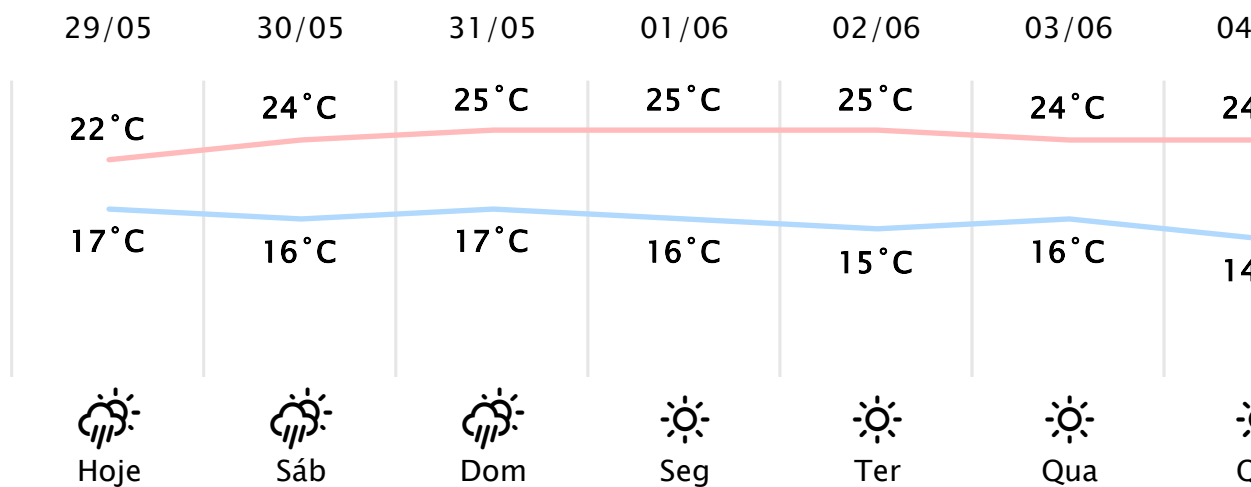

Foz do Iguaçu/PR ↗

(<https://www.simepar.br/simepar/dados_estacc>)

Sex, 29 de Maio de 2026 - 09:45 - Dados medidos por estação meteorológica

18.9°C

Sensação Térmica: 19°C

Precipitação: 0.0 mm

Vento: O 6 km/h

Rajada: 10 km/h

PREVISÃO DIÁRIA

Sáb, 30 de Maio de 2026

UR Umidade Relativa: 64% - 98%

💧 Precipitação Acumulada: 3.1 mm

☂ Probabilidade de Ocorrência de Chuva: 98%

🕒 Vento: SE 4 km/h

🌪️ Rajada: 22 km/h

👁️ Visibilidade: ---