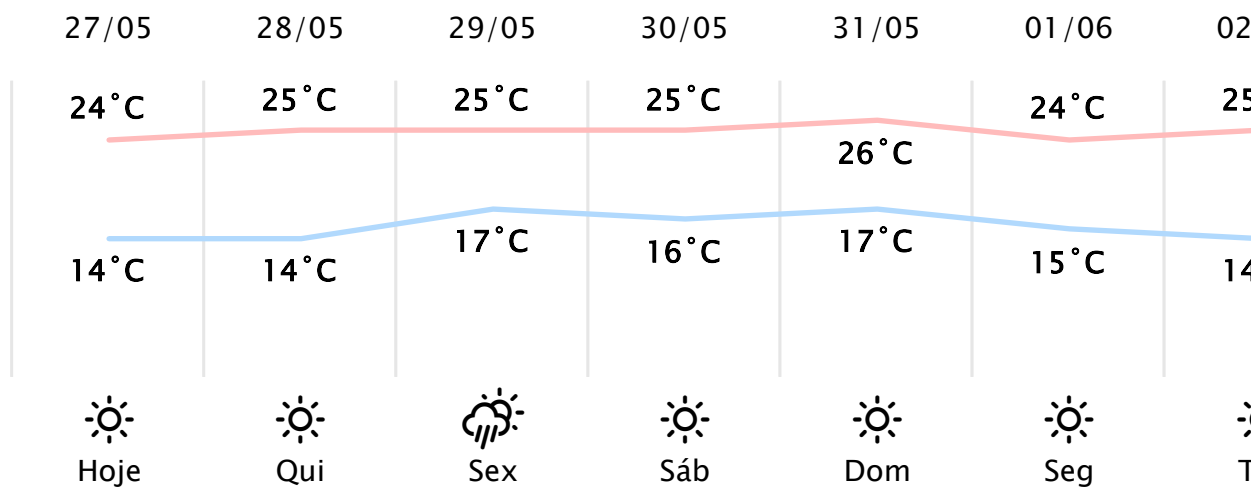

Foz do Iguaçu/PR ↗

(<https://www.simepar.br/simepar/dados_estacc>)

Qua, 27 de Maio de 2026 - 09:30 - Dados medidos por estação meteorológica

15.6°C

Sensação Térmica: 15°C

Precipitação: 0.0 mm

Vento: NO 2 km/h

Rajada: 7 km/h

PREVISÃO DIÁRIA

Qua, 27 de Maio de 2026

UR Umidade Relativa: 54% - 96%

P Precipitação Acumulada: 0.0 mm

U Probabilidade de Ocorrência de Chuva: 0%

V Vento: SE 4 km/h

R Rajada: 14 km/h

Vis Visibilidade: ---