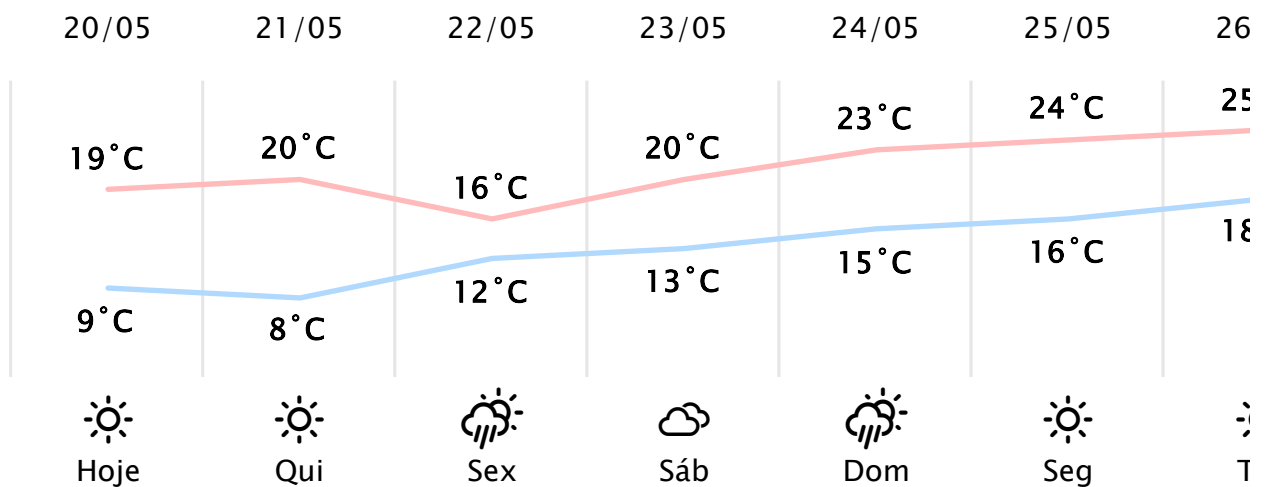

Foz do Iguaçu/PR ↗

(<https://www.simepar.br/simepar/dados_estacc>)

Qua, 20 de Maio de 2026 - 10:00 - Dados medidos por estação meteorológica

11.8°C

Sensação Térmica: 11°C

Precipitação: 0.0 mm

Vento: NE 6 km/h

Rajada: 12 km/h

PREVISÃO DIÁRIA

Qua, 20 de Maio de 2026

UR Umidade Relativa: 50% - 91%

P Precipitação Acumulada: 0.0 mm

U Probabilidade de Ocorrência de Chuva: 0%

V Vento: S 11 km/h

R Rajada: 32 km/h

Vi Visibilidade: ---