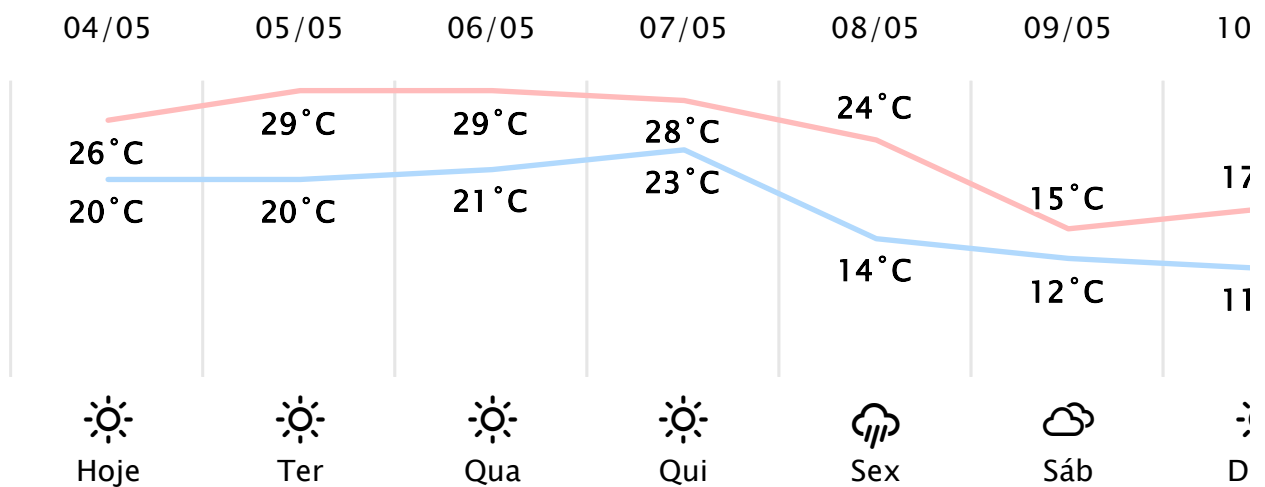

Foz do Iguaçu/PR ↗

(<https://www.simepar.br/simepar/dados_estacc>)

Seg, 04 de Maio de 2026 - 10:00 - Dados medidos por estação meteorológica

23.4°C

Sensação Térmica: 23°C

Precipitação: 0.0 mm

Vento: SO 18 km/h

Rajada: 30 km/h

PREVISÃO DIÁRIA

Seg, 04 de Maio de 2026

UR Umidade Relativa: 66% - 95%

💧 Precipitação Acumulada: 0.0 mm

☂ Probabilidade de Ocorrência de Chuva: 0%

🕒 Vento: NE 11 km/h

🌪️ Rajada: 50 km/h

👁️ Visibilidade: ---