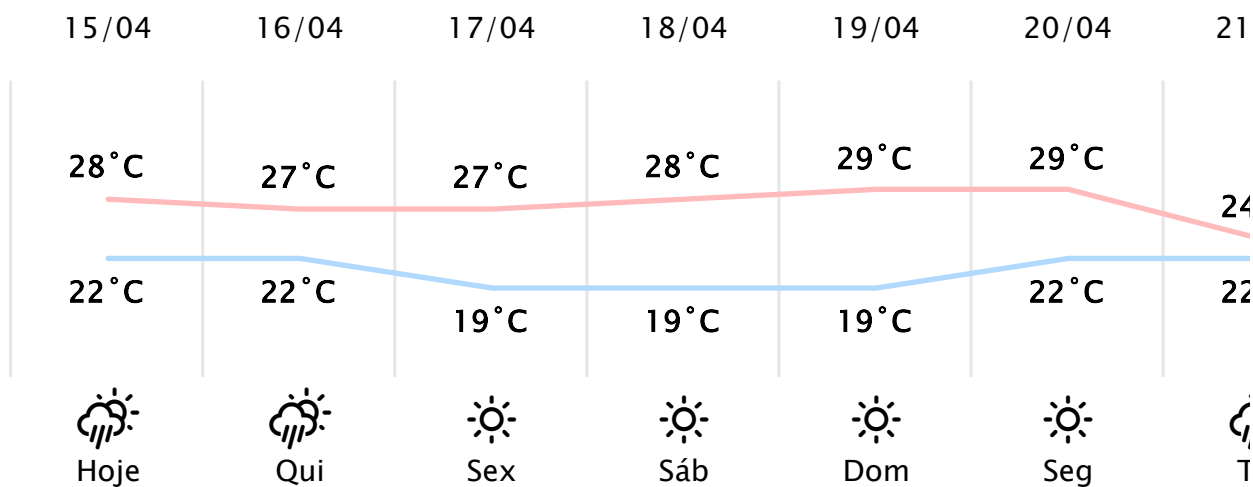

Foz do Iguaçu/PR ↗

(<https://www.simepar.br/simepar/dados_estacc>)

Qua, 15 de Abr de 2026 - 09:30 - Dados medidos por estação meteorológica

20.5°C

Sensação Térmica: 20°C

Precipitação: 0.0 mm

Vento: L 2 km/h

Rajada: 10 km/h

PREVISÃO DIÁRIA

Qui, 16 de Abr de 2026

UR Umidade Relativa: 70% - 98%

● Precipitação Acumulada: 14.2 mm

☂ Probabilidade de Ocorrência de Chuva: 98%

🕒 Vento: NO 7 km/h

🌪 Rajada: 25 km/h

👁 Visibilidade: ---