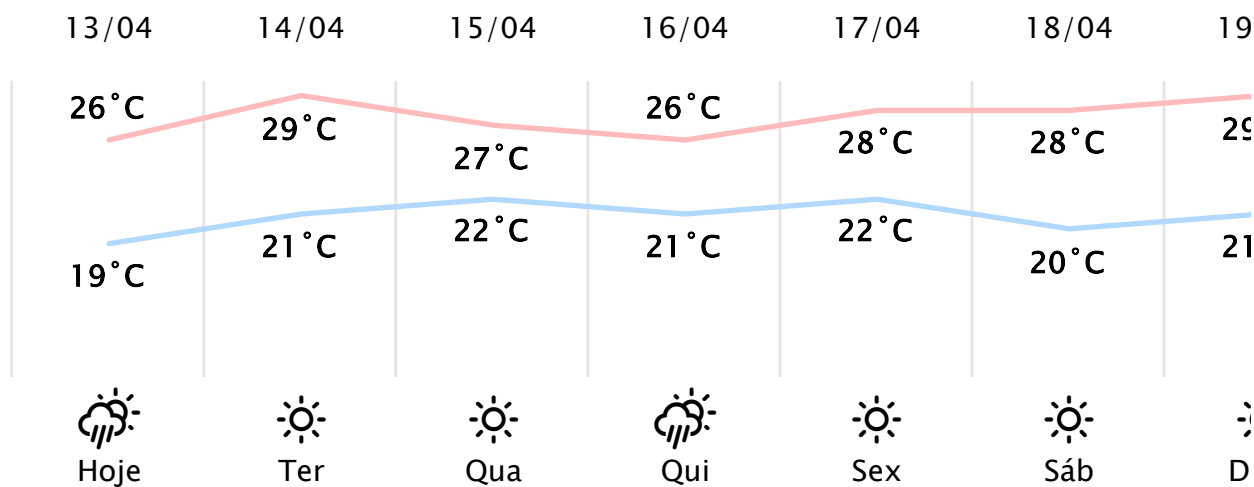

Foz do Iguaçu/PR

(<https://www.simepar.br/simepar/dados_estacc>)

Seg, 13 de Abr de 2026 - 09:15 - Dados medidos por estação meteorológica

20.9°C

Sensação Térmica: 20°C

Precipitação: 0.0 mm

Vento: NE 1 km/h

Rajada: 4 km/h

PREVISÃO DIÁRIA

Sáb, 18 de Abr de 2026

UR Umidade Relativa: 60% - 95%

Precipitação Acumulada: 0.0 mm

Probabilidade de Ocorrência de Chuva: 0%

Vento: S 4 km/h

Rajada: 11 km/h

Visibilidade: ---