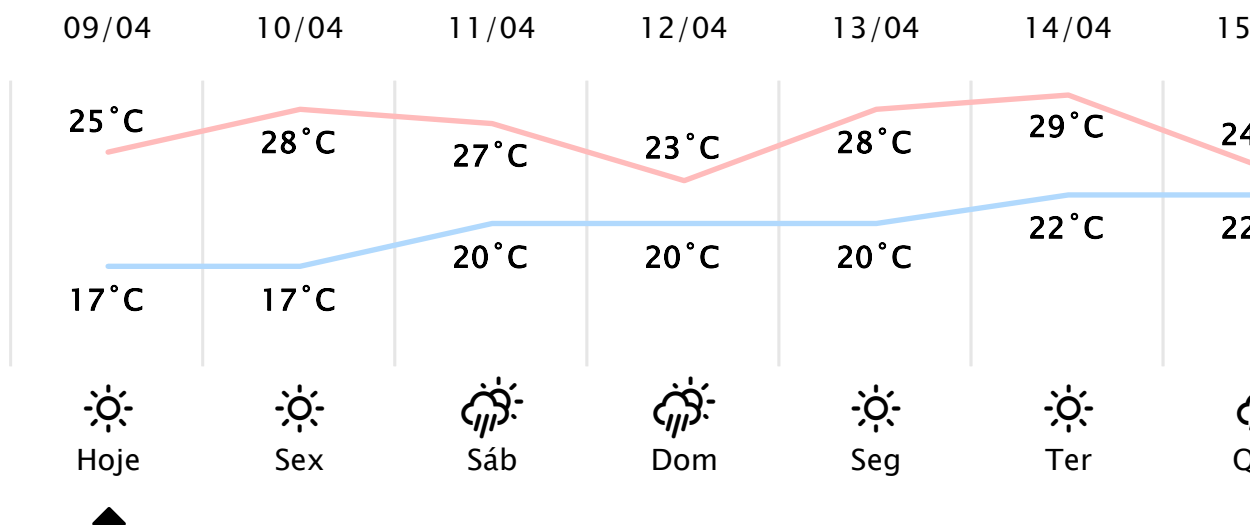

Foz do Iguaçu/PR ↗

(<https://www.simepar.br/simepar/dados_estacc>)

Qui, 09 de Abr de 2026 - 10:00 - Dados medidos por estação meteorológica

21.3°C

Sensação Térmica: 21°C

Precipitação: 0.0 mm

Vento: N 5 km/h

Rajada: 10 km/h

PREVISÃO DIÁRIA

Qui, 09 de Abr de 2026

UR Umidade Relativa: 50% - 96%

P Precipitação Acumulada: 0.0 mm

U Probabilidade de Ocorrência de Chuva: 0%

V Vento: S 7 km/h

R Rajada: 32 km/h

Vi Visibilidade: ---