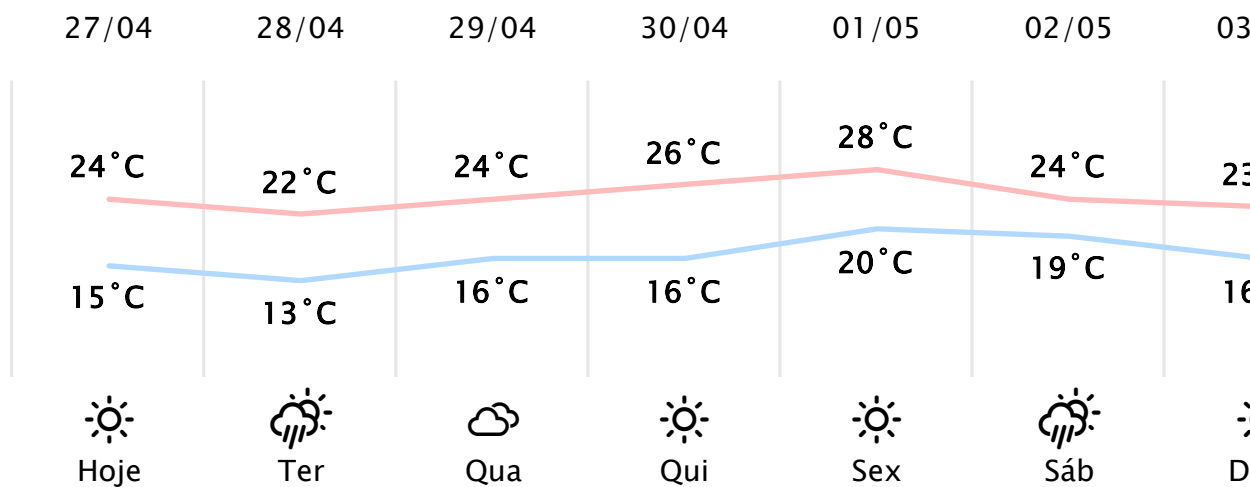

Foz do Iguaçu/PR

(<https://www.simepar.br/simepar/dados_estacc>)

Seg, 27 de Abr de 2026 - 09:30 - Dados medidos por estação meteorológica

17.8°C

Sensação Térmica: 17°C

Precipitação: 0.0 mm

Vento: N 10 km/h

Rajada: 22 km/h

PREVISÃO DIÁRIA

Sex, 01 de Maio de 2026

UR Umidade Relativa: 66% - 91%

Precipitação Acumulada: 0.0 mm

Probabilidade de Ocorrência de Chuva: 0%

Vento: NE 11 km/h

Rajada: 36 km/h

Visibilidade: ---