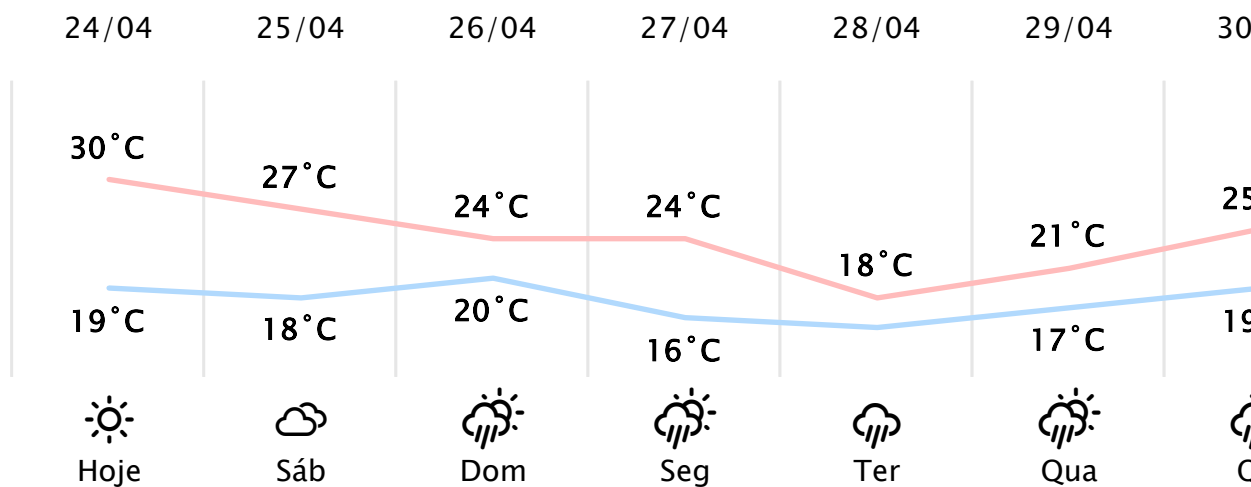

Foz do Iguaçu/PR ↗

(<https://www.simepar.br/simepar/dados_estacc>)

Sex, 24 de Abr de 2026 - 09:00 - Dados medidos por estação meteorológica

24.8°C

Sensação Térmica: 24°C

Precipitação: 0.0 mm

Vento: S 12 km/h

Rajada: 19 km/h

PREVISÃO DIÁRIA

Dom, 26 de Abr de 2026

UR Umidade Relativa: 80% - 99%

P Precipitação Acumulada: 9.7 mm

U Probabilidade de Ocorrência de Chuva: 98%

V Vento: S 4 km/h

R Rajada: 25 km/h

Vi Visibilidade: ---