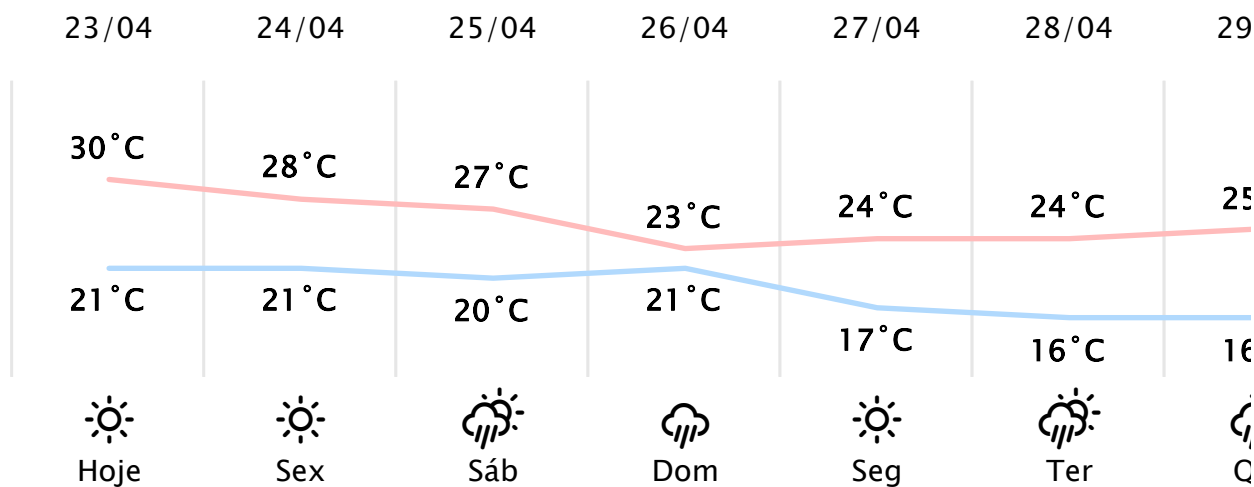

Foz do Iguaçu/PR ↗

(<https://www.simepar.br/simepar/dados_estacc>)

Qui, 23 de Abr de 2026 - 09:30 - Dados medidos por estação meteorológica

25.1°C

Sensação Térmica: 25°C

Precipitação: 0.0 mm

Vento: NO 4 km/h

Rajada: 6 km/h

PREVISÃO DIÁRIA

Sáb, 25 de Abr de 2026

UR Umidade Relativa: 66% - 97%

💧 Precipitação Acumulada: 4.0 mm

☂ Probabilidade de Ocorrência de Chuva: 95%

🕒 Vento: S 4 km/h

🌪️ Rajada: 18 km/h

👁️ Visibilidade: ---