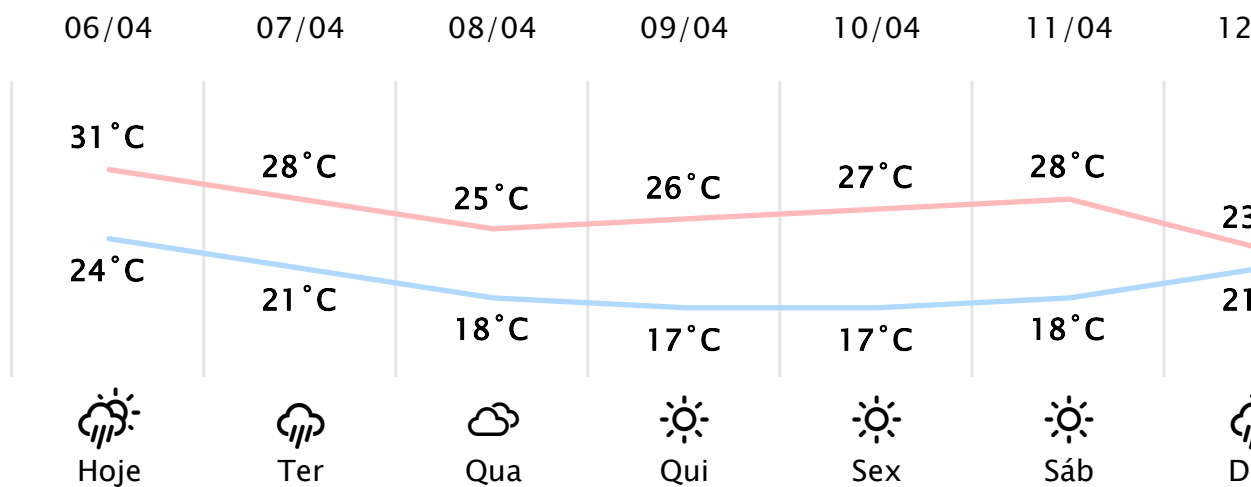

Foz do Iguaçu/PR ↗

(<https://www.simepar.br/simepar/dados_estacc>)

Seg, 06 de Abr de 2026 - 08:30 - Dados medidos por estação meteorológica

24.7°C

Sensação Térmica: 24°C

Precipitação: 0.0 mm

Vento: O 9 km/h

Rajada: 16 km/h

PREVISÃO DIÁRIA

Seg, 06 de Abr de 2026

UR Umidade Relativa: 54% - 86%

💧 Precipitação Acumulada: 1.0 mm

☂️ Probabilidade de Ocorrência de Chuva: 29%

🕒 Vento: L 14 km/h

🌪️ Rajada: 40 km/h

👁️ Visibilidade: ---