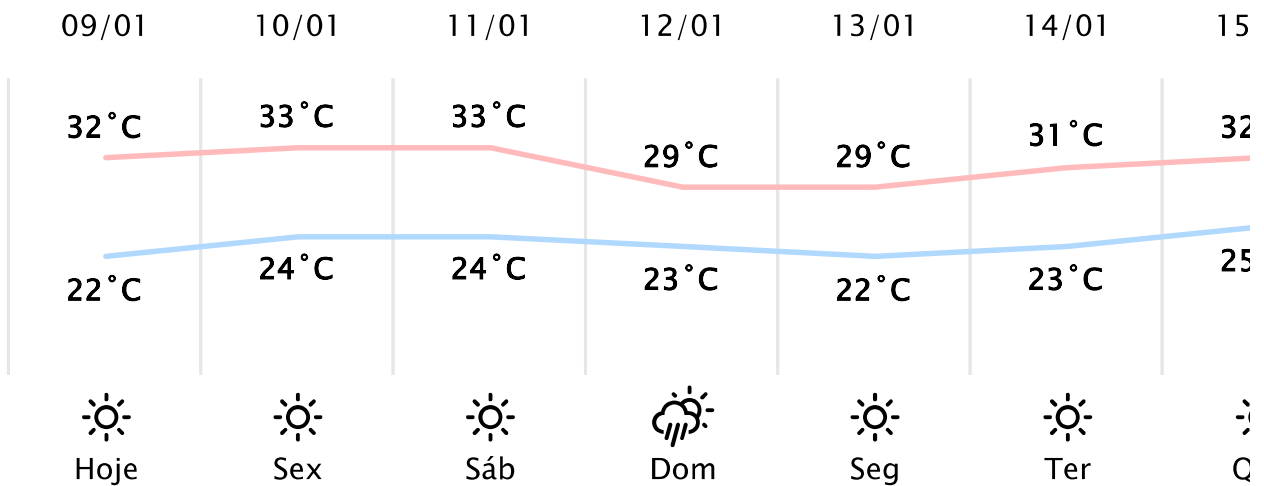

Foz do Iguaçu/PR

Qui, 09 de Jan de 2025 - 08:00 - Dados estimados por modelo numérico

25°C

Sensação Térmica: 24°C

Precipitação: 0.0 mm

Vento: NE 9 km/h

Rajada: 23 km/h

PREVISÃO DIÁRIA