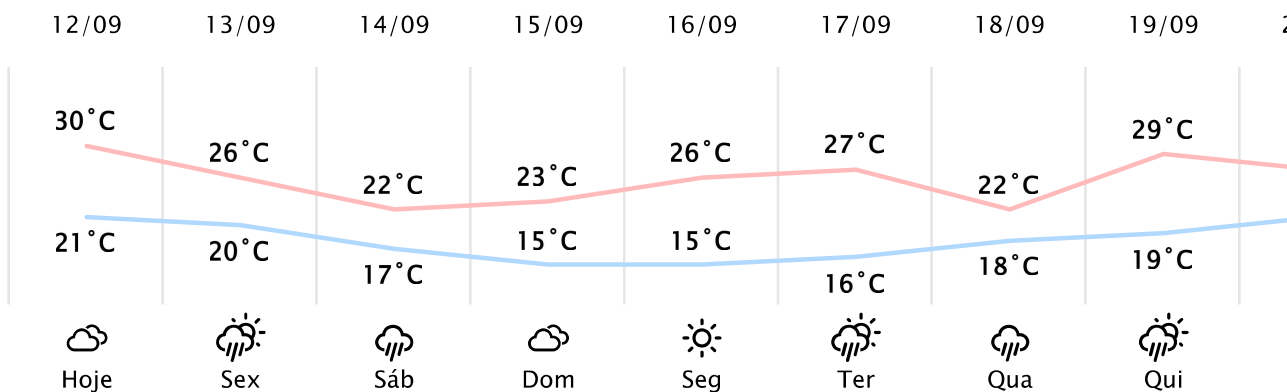

Foz do Iguaçu/PR

Qui, 12 de Set de 2024 - 10:00 - Dados estimados por modelo numérico

26°C

Sensação Térmica: 25°C

Precipitação: 0.0 mm

Vento: S 9 km/h

Rajada: 38 km/h

PREVISÃO DIÁRIA

Sáb, 14 de Set de 2024

UR Umidade Relativa: 71% - 97%

● Precipitação Acumulada: 25.1 mm

☔ Probabilidade de Ocorrência de Chuva:
96%

🕒 Vento: S 13 km/h

🌪️ Rajada: 43 km/h

👁️ Visibilidade: ---

Nascer do Sol: 06:38