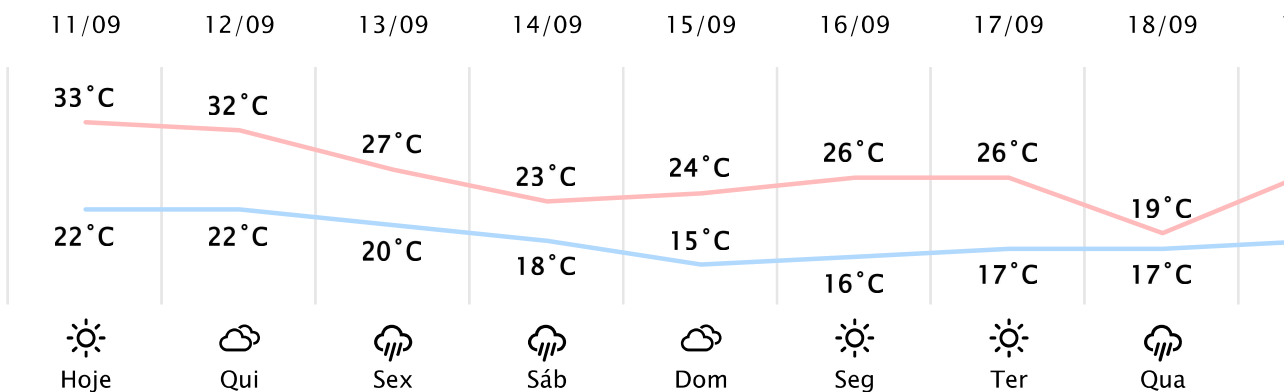

Foz do Iguaçu/PR

Qua, 11 de Set de 2024 - 10:00 - Dados estimados por modelo numérico

28°C

Sensação Térmica: 27°C

Precipitação: 0.0 mm

Vento: NE 15 km/h

Rajada: 47 km/h

PREVISÃO DIÁRIA