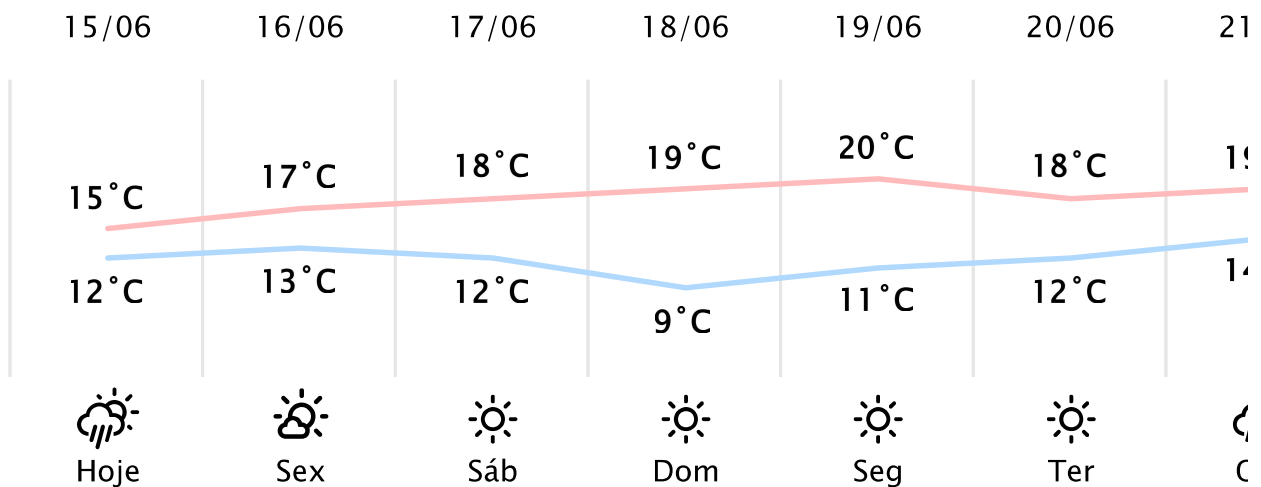

Foz do Iguaçu/PR

(<http://www.simepar.br/prognozweb/simepar/>)

Qui, 15 de Jun de 2023 - 09:00 - Dados medidos por estação meteorológica

10.5°C

Sensação Térmica: 10°C

Precipitação: 0.0 mm

Vento: SE 3 km/h

Rajada: 8 km/h

PREVISÃO DIÁRIA

Qui, 15 de Jun de 2023

UR Umidade Relativa: 79% - 97%

Precipitação Acumulada: 3.8 mm

Probabilidade de Ocorrência de Chuva: 98%

Vento: O 12 km/h

Rajada: 35 km/h

Visibilidade: ---