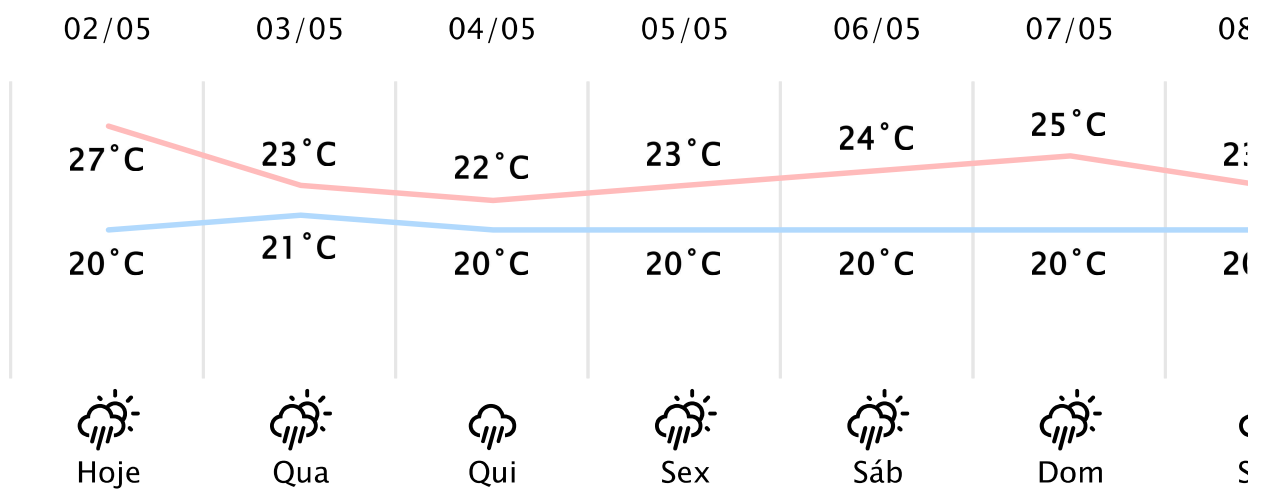

Foz do Iguaçu/PR

(<http://www.simepar.br/prognozweb/simepar/>)

Ter, 02 de Maio de 2023 - 09:00 - Dados medidos por estação meteorológica

23°C

Sensação Térmica: 23°C

Precipitação: 0.0 mm

Vento: SO 7 km/h

Rajada: 12 km/h

PREVISÃO DIÁRIA

Ter, 02 de Maio de 2023

UR Umidade Relativa: 64% - 97%

Precipitação Acumulada: 4.5 mm

Probabilidade de Ocorrência de Chuva: 98%

Vento: NE 9 km/h

Rajada: 31 km/h

Visibilidade: ---