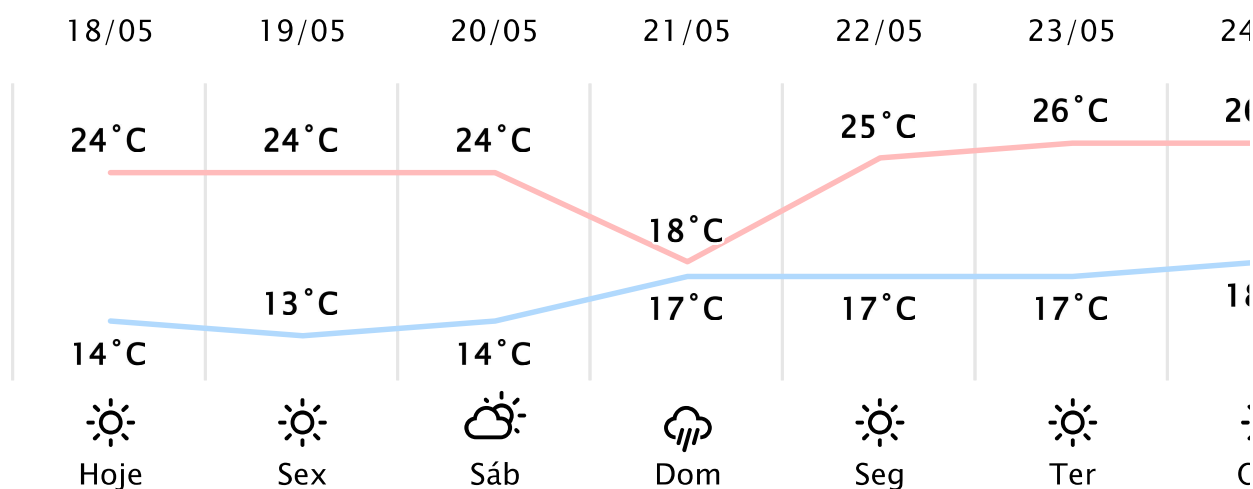

Foz do Iguaçu/PR

(<http://www.simepar.br/prognozweb/simepar/>)

Qui, 18 de Maio de 2023 - 08:45 - Dados medidos por estação meteorológica

16°C

Sensação Térmica: 16°C

Precipitação: 0.0 mm

Vento: O 5 km/h

Rajada: 9 km/h

PREVISÃO DIÁRIA

Qui, 18 de Maio de 2023

UR Umidade Relativa: 54% - 89%

Precipitação Acumulada: 0.0 mm

Probabilidade de Ocorrência de Chuva: 0%

Vento: NE 8 km/h

Rajada: 27 km/h

Visibilidade: ---