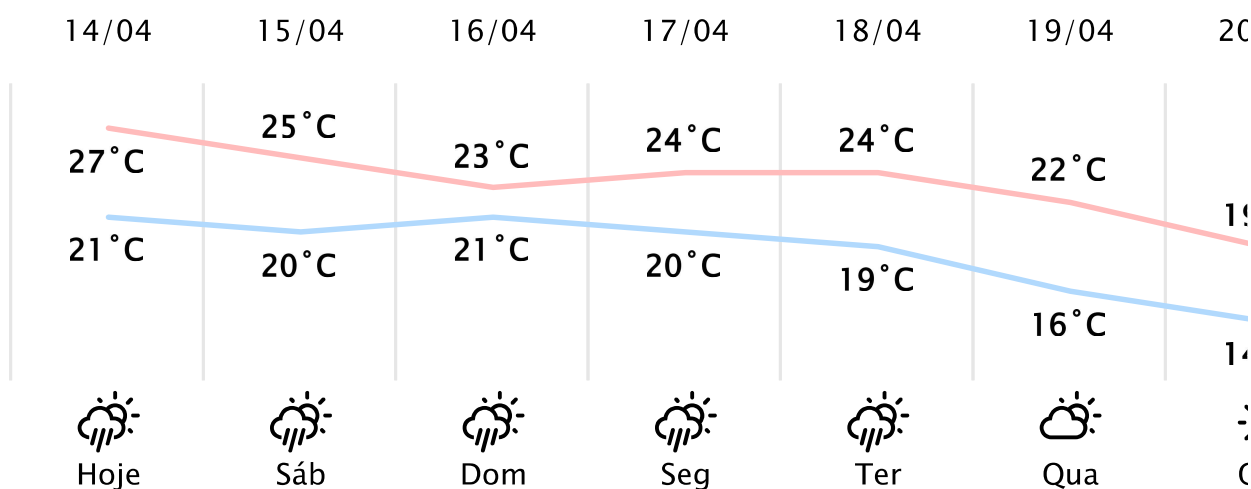

Foz do Iguaçu/PR

(<http://www.simepar.br/prognozweb/simepar/>)

Sex, 14 de Abr de 2023 - 09:00 - Dados medidos por estação meteorológica

19.5°C

Sensação Térmica: 19°C

Vento: NE 2 km/h

Precipitação: 0.0 mm

Rajada: 5 km/h

PREVISÃO DIÁRIA

Sex, 14 de Abr de 2023

UR Umidade Relativa: 65% - 96%

Vento: NE 6 km/h

Precipitação Acumulada: 8.8 mm

Rajada: 25 km/h

Probabilidade de Ocorrência de Chuva: 95%

Visibilidade: ---