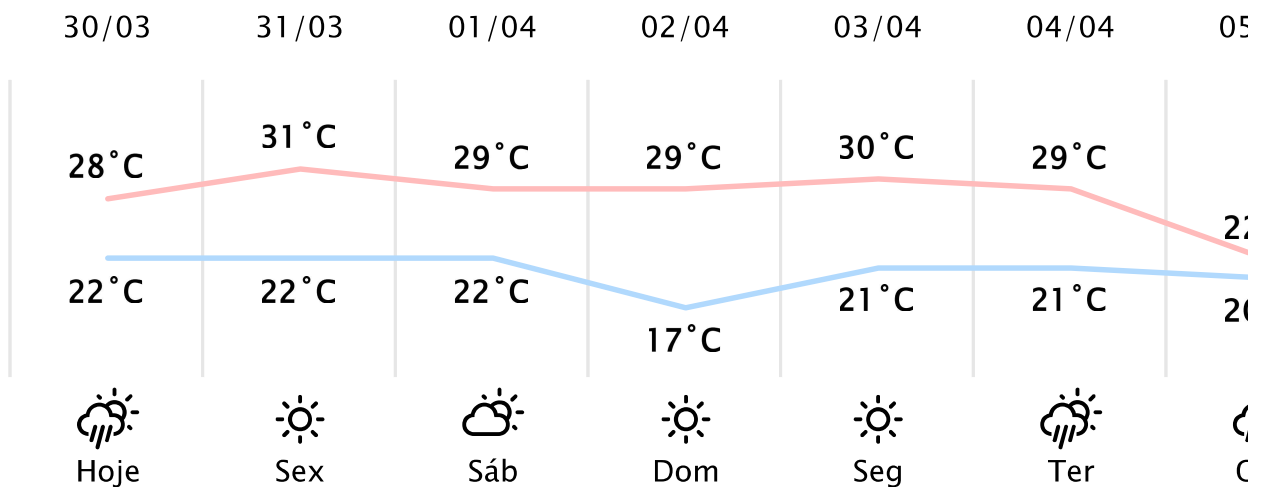

Foz do Iguaçu/PR

(<http://www.simepar.br/prognozweb/simepar/>)

Qui, 30 de Mar de 2023 - 08:45 - Dados medidos por estação meteorológica

17.9°C

Sensação Térmica: 18°C

Precipitação: 0.4 mm

Vento: O 5 km/h

Rajada: 14 km/h

PREVISÃO DIÁRIA

Qui, 30 de Mar de 2023

UR Umidade Relativa: 71% - 94%

Precipitação Acumulada: 7.2 mm

Probabilidade de Ocorrência de Chuva: 97%

Vento: L 8 km/h

Rajada: 48 km/h

Visibilidade: ---