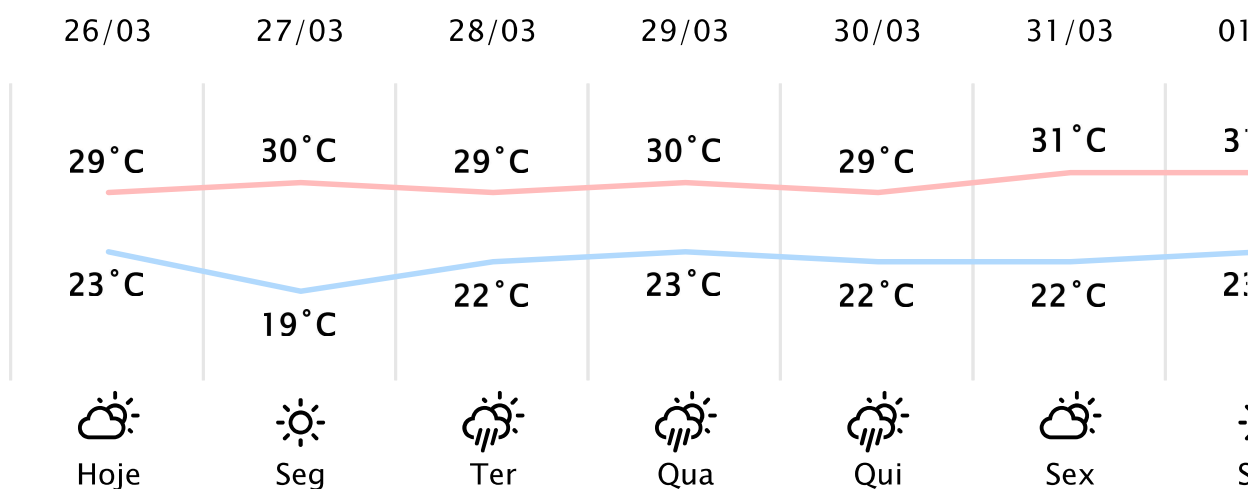

Foz do Iguaçu/PR

(<http://www.simepar.br/prognozweb/simepar/>)

Dom, 26 de Mar de 2023 - 10:00 - Dados medidos por estação meteorológica

25.2°C

Sensação Térmica: 25°C

Precipitação: 0.0 mm

Vento: N 10 km/h

Rajada: 17 km/h

PREVISÃO DIÁRIA

Dom, 26 de Mar de 2023

UR Umidade Relativa: 53% - 96%

Precipitação Acumulada: 0.0 mm

Probabilidade de Ocorrência de Chuva: 0%

Vento: S 9 km/h

Rajada: 31 km/h

Visibilidade: ---