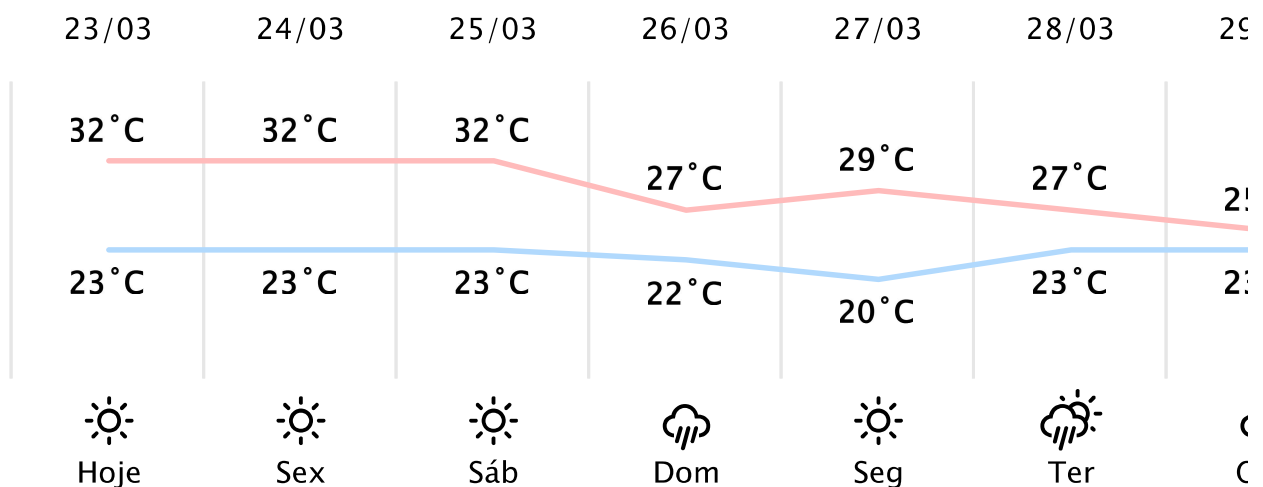

Foz do Iguaçu/PR

(<http://www.simepar.br/prognozweb/simepar/>)

Qui, 23 de Mar de 2023 - 09:45 - Dados medidos por estação meteorológica

28°C

Sensação Térmica: 30°C

Precipitação: 0.0 mm

Vento: SO 10 km/h

Rajada: 17 km/h

PREVISÃO DIÁRIA

Qui, 23 de Mar de 2023

UR Umidade Relativa: 52% - 87%

Precipitação Acumulada: 0.0 mm

Probabilidade de Ocorrência de Chuva: 0%

Vento: L 8 km/h

Rajada: 34 km/h

Visibilidade: ---