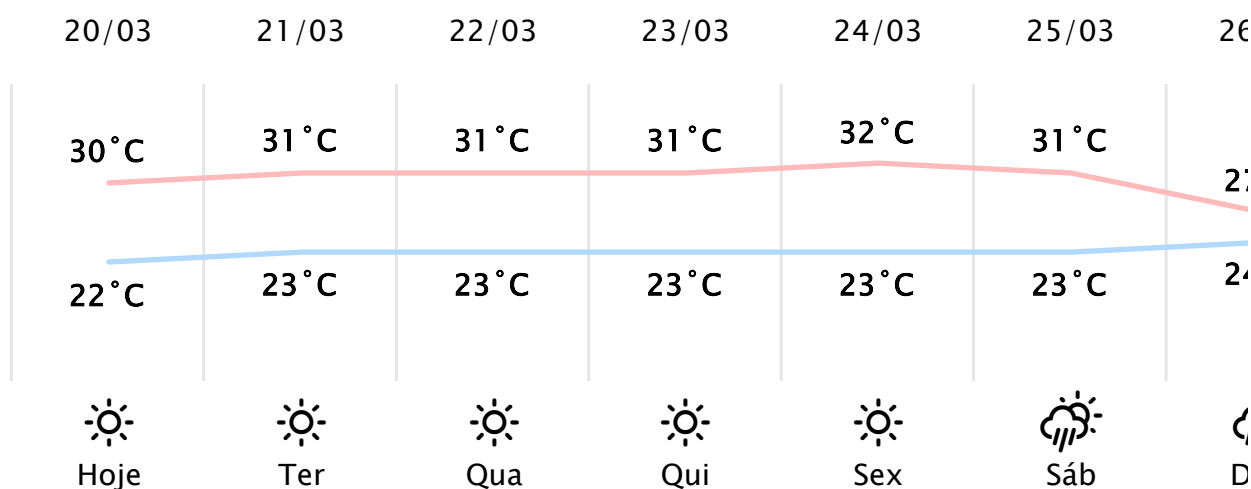

Foz do Iguaçu/PR

(<http://www.simepar.br/prognozweb/simepar/>)

Seg, 20 de Mar de 2023 - 09:00 - Dados medidos por estação meteorológica

26.6°C

Sensação Térmica: 27°C

Precipitação: 0.0 mm

Vento: NO 1 km/h

Rajada: 3 km/h

PREVISÃO DIÁRIA

Seg, 20 de Mar de 2023

UR Umidade Relativa: 57% - 93%

Precipitação Acumulada: 0.0 mm

Probabilidade de Ocorrência de Chuva: 0%

Vento: L 5 km/h

Rajada: 21 km/h

Visibilidade: ---