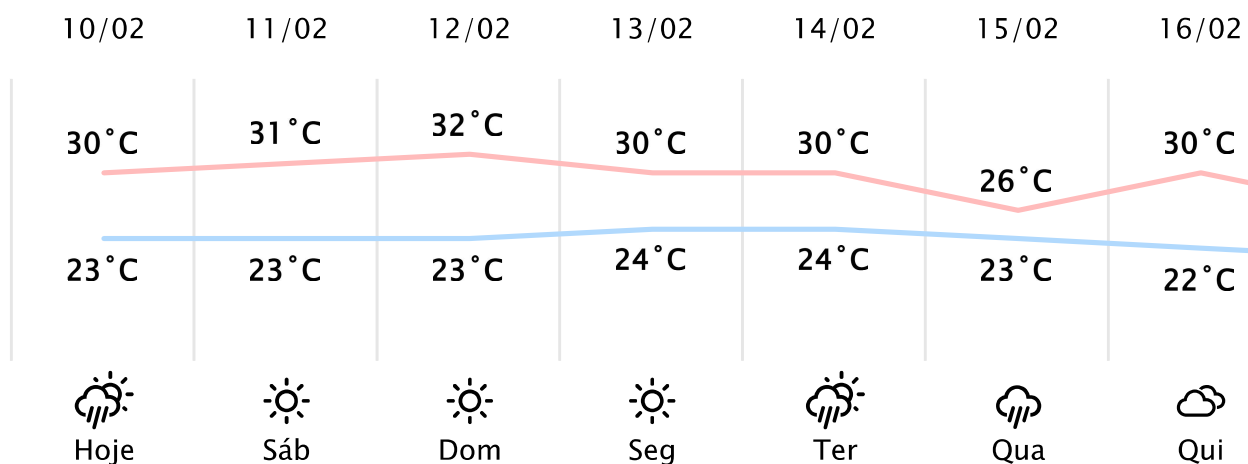

# Foz do Iguaçu/PR

(<http://www.simepar.br/prognozweb/simepar/dad>)

Sex, 10 de Fev de 2023 - 10:00 - Dados medidos por estação meteorológica

# 28.5°C

Sensação Térmica: 30°C

Precipitação: 0.0 mm

Vento: SO 8 km/h

Rajada: 14 km/h

## PREVISÃO DIÁRIA