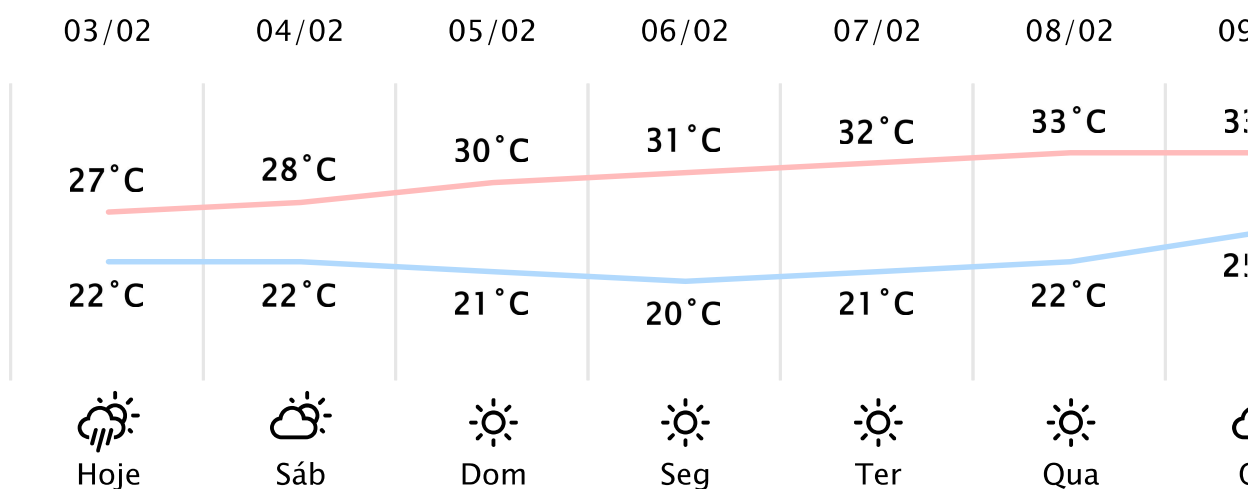

Foz do Iguaçu/PR

(<http://www.simepar.br/prognozweb/simepar/>)

Sex, 03 de Fev de 2023 - 08:45 - Dados medidos por estação meteorológica

23.6°C

Sensação Térmica: 23°C

Precipitação: 0.0 mm

Vento: S 7 km/h

Rajada: 14 km/h

PREVISÃO DIÁRIA

Sex, 03 de Fev de 2023

UR Umidade Relativa: 76% - 95%

Precipitação Acumulada: 10.1 mm

Probabilidade de Ocorrência de Chuva: 98%

Vento: NO 9 km/h

Rajada: 34 km/h

Visibilidade: ---