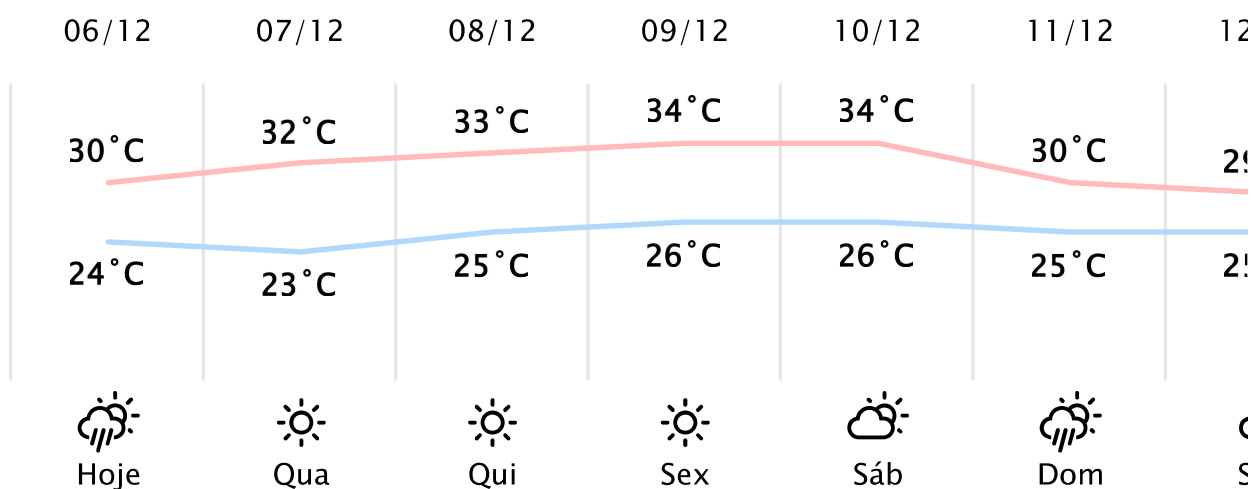

Foz do Iguaçu/PR

(<http://www.simepar.br/prognozweb/simepar/>)

Ter, 06 de Dez de 2022 - 07:45 - Dados medidos por estação meteorológica

26.1°C

Sensação Térmica: 27°C

Precipitação: 0.0 mm

Vento: SO 10 km/h

Rajada: 17 km/h

PREVISÃO DIÁRIA

Ter, 06 de Dez de 2022

UR Umidade Relativa: 66% - 91%

Precipitação Acumulada: 1.7 mm

Probabilidade de Ocorrência de Chuva: 81%

Vento: L 8 km/h

Rajada: 35 km/h

Visibilidade: ---