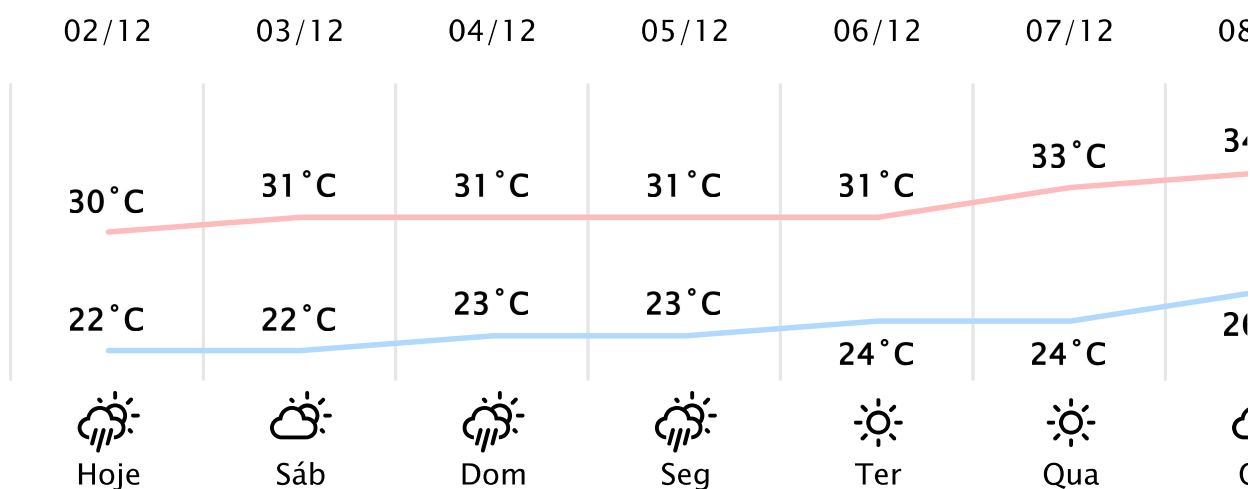

# 28.4°C

Sensação Térmica: 30°C

Precipitação: 0.0 mm

Vento: SO 5 km/h

Rajada: 9 km/h

## PREVISÃO DIÁRIA