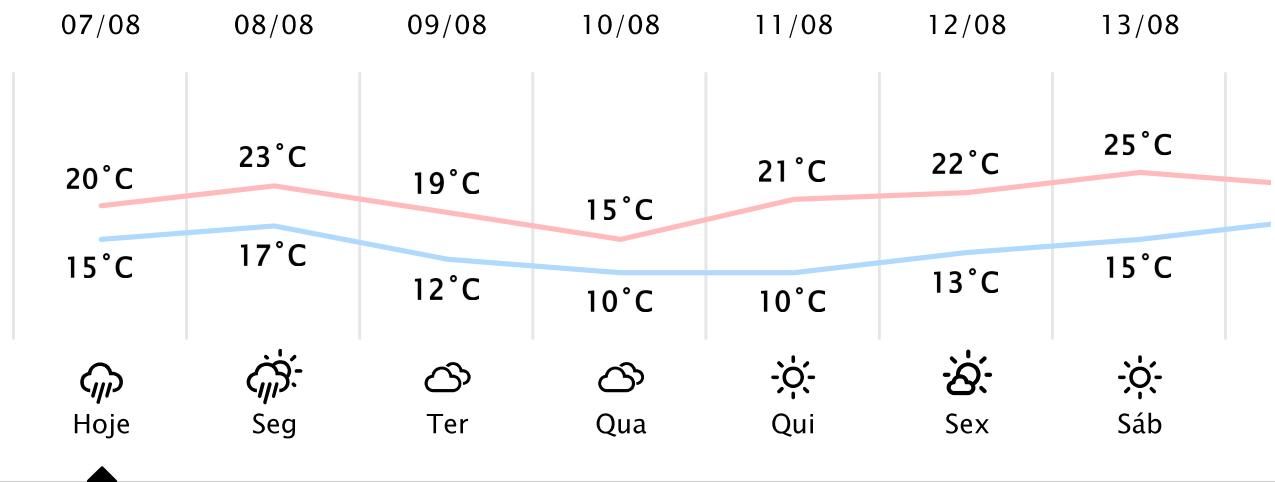

Foz do Iguaçu/PR

<http://www.simepar.br/prognozweb/simepar/dados>

Dom, 07 de Ago de 2022 - 10:00 - Dados medidos por estação meteorológica

13.5°C

Sensação Térmica: 13°C

Precipitação: 0.0 mm

Vento: NE 5 km/h

Rajada: 7 km/h

PREVISÃO DIÁRIA

Dom, 07 de Ago de 2022

UR Umidade Relativa: 98% - 99%

Vento: SE 4 km/h

Precipitação Acumulada: 17.2 mm

Rajada: 18 km/h

Probabilidade de Ocorrência de Chuva: 95%

Visibilidade: ---

Nascer do Sol: 07:14

Pôr do Sol: 18:16