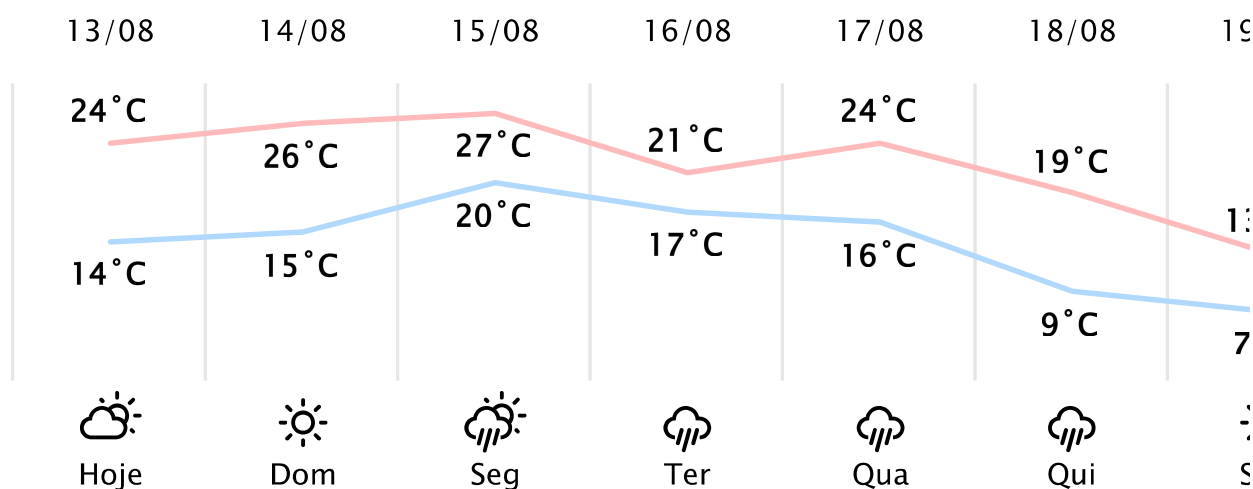

Foz do Iguaçu/PR

(<http://www.simepar.br/prognozweb/simepar/>)

Sáb, 13 de Ago de 2022 - 10:00 - Dados medidos por estação meteorológica

18°C

Sensação Térmica: 18°C

Precipitação: 0.0 mm

Vento: SO 8 km/h

Rajada: 13 km/h

PREVISÃO DIÁRIA

Sáb, 13 de Ago de 2022

UR Umidade Relativa: 50% - 83%

Precipitação Acumulada: 0.0 mm

Probabilidade de Ocorrência de Chuva: 0%

Vento: NE 12 km/h

Rajada: 52 km/h

Visibilidade: ---