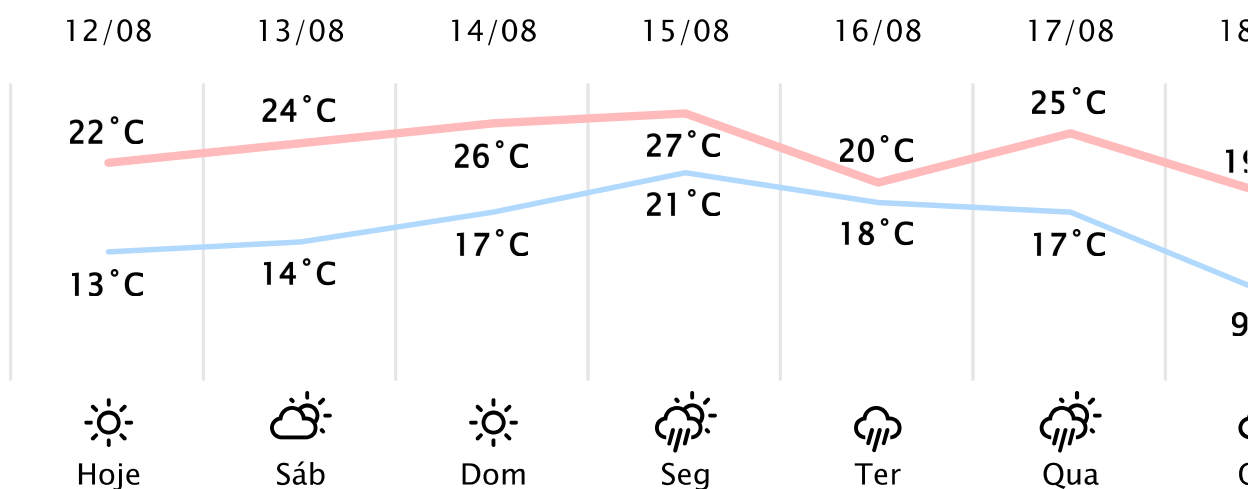

Foz do Iguaçu/PR

(<http://www.simepar.br/prognozweb/simepar/>)

Sex, 12 de Ago de 2022 - 09:45 - Dados medidos por estação meteorológica

16.6°C

Sensação Térmica: 16°C

Precipitação: 0.0 mm

Vento: SO 10 km/h

Rajada: 16 km/h

PREVISÃO DIÁRIA

Sex, 12 de Ago de 2022

UR Umidade Relativa: 51% - 89%

Precipitação Acumulada: 0.0 mm

Probabilidade de Ocorrência de Chuva: 0%

Vento: NE 14 km/h

Rajada: 48 km/h

Visibilidade: ---