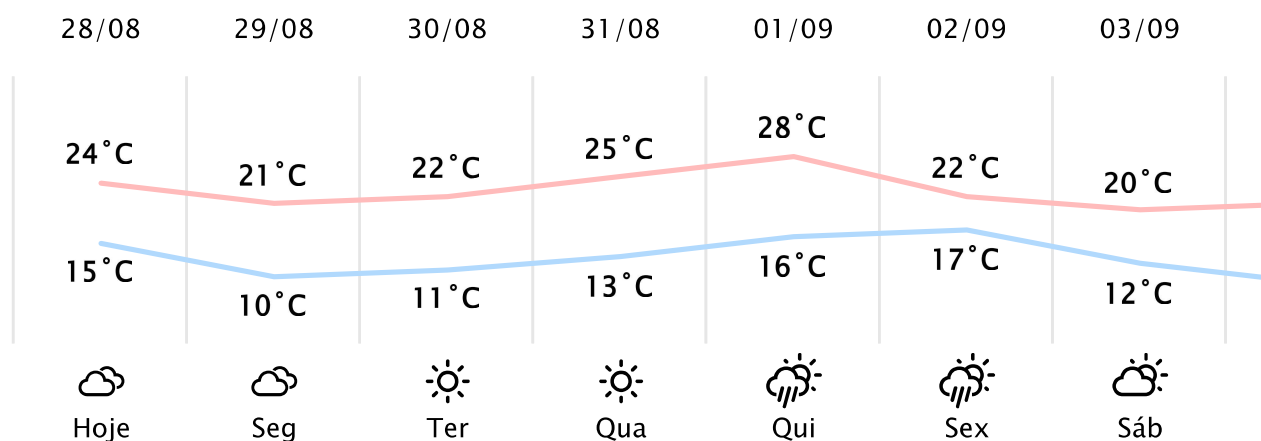

Foz do Iguaçu/PR

(<http://www.simepar.br/prognozweb/simepar/dados>)

Dom, 28 de Ago de 2022 - 09:15 - Dados medidos por estação meteorológica

17.9°C

Sensação Térmica: 17°C

Precipitação: 0.0 mm

Vento: NE 12 km/h

Rajada: 22 km/h

PREVISÃO DIÁRIA

Dom, 28 de Ago de 2022

UR Umidade Relativa: 67% - 84%

Precipitação Acumulada: 0.0 mm

Probabilidade de Ocorrência de Chuva: 0%

Vento: S 14 km/h

Rajada: 50 km/h

Visibilidade: ---

Nascer do Sol: 06:57

Pôr do Sol: 18:25