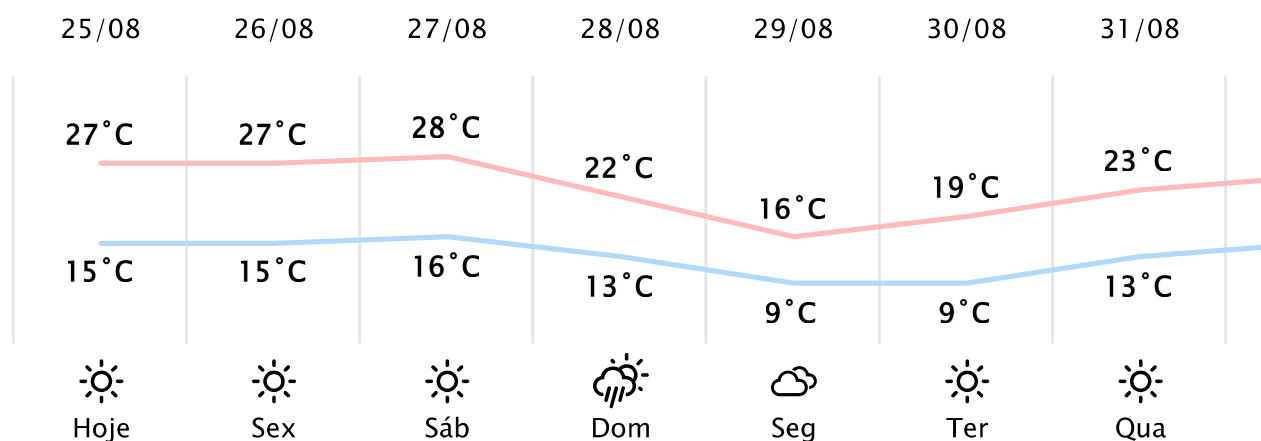

Foz do Iguaçu/PR

(<http://www.simepar.br/prognozweb/simepar/dados>)

Qui, 25 de Ago de 2022 - 09:00 - Dados medidos por estação meteorológica

18.5°C

Sensação Térmica: 19°C

Precipitação: 0.0 mm

Vento: O 7 km/h

Rajada: 14 km/h

PREVISÃO DIÁRIA

Qui, 25 de Ago de 2022

UR Umidade Relativa: 46% - 84%

Precipitação Acumulada: 0.0 mm

Probabilidade de Ocorrência de Chuva: 0%

Vento: L 8 km/h

Rajada: 28 km/h

Visibilidade: ---

Nascer do Sol: 06:59

Pôr do Sol: 18:24