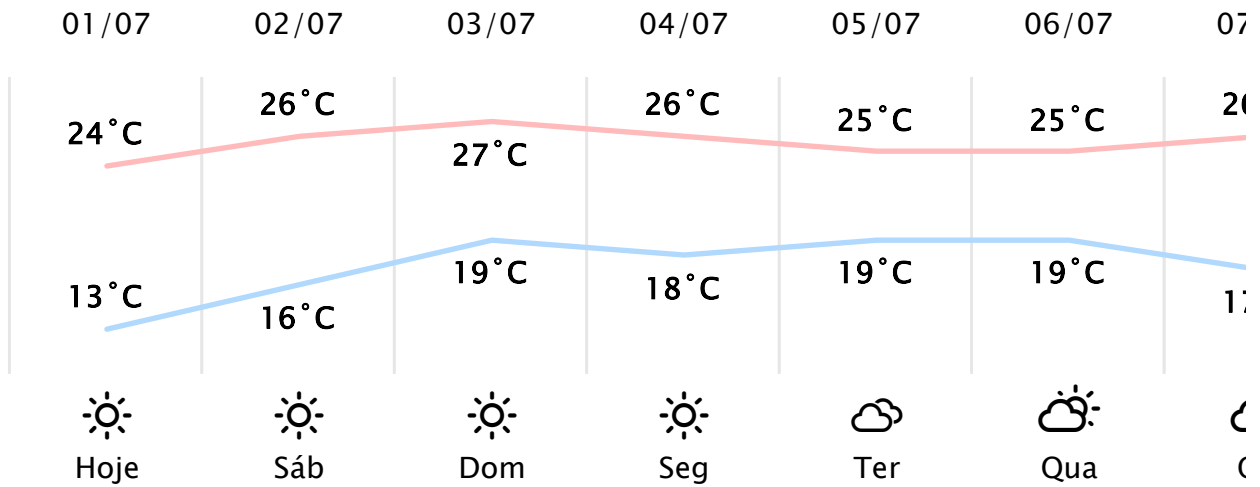

Foz do Iguaçu/PR

(<http://www.simepar.br/prognozweb/simepar/>)

Sex, 01 de Jul de 2022 - 08:45 - Dados medidos por estação meteorológica

12.5°C

Sensação Térmica: 13°C

Precipitação: 0.0 mm

Vento: O 3 km/h

Rajada: 7 km/h

PREVISÃO DIÁRIA

Sex, 01 de Jul de 2022

UR Umidade Relativa: 54% - 88%

Precipitação Acumulada: 0.0 mm

Probabilidade de Ocorrência de Chuva: 0%

Vento: L 14 km/h

Rajada: 62 km/h

Visibilidade: 24 km