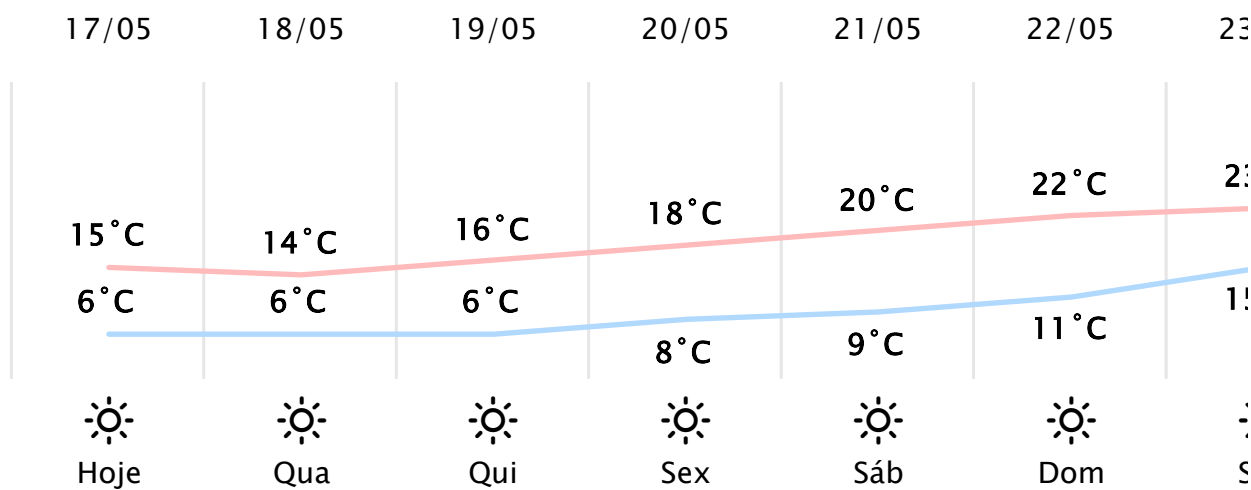

Foz do Iguaçu/PR

[(http://www.simepar.br/prognozweb/simepar/)](http://www.simepar.br/prognozweb/simepar/)

Ter, 17 de Maio de 2022 - 09:00 - Dados medidos por estação meteorológica

9.7°C

Sensação Térmica: 9°C

Precipitação: 0.0 mm

Vento: NE 6 km/h

Rajada: 11 km/h

PREVISÃO DIÁRIA

Ter, 17 de Maio de 2022

UR Umidade Relativa: 46% - 87%

Precipitação Acumulada: 0.0 mm

Probabilidade de Ocorrência de Chuva: 0%

Vento: SO 17 km/h

Rajada: 50 km/h

Visibilidade: 24 km