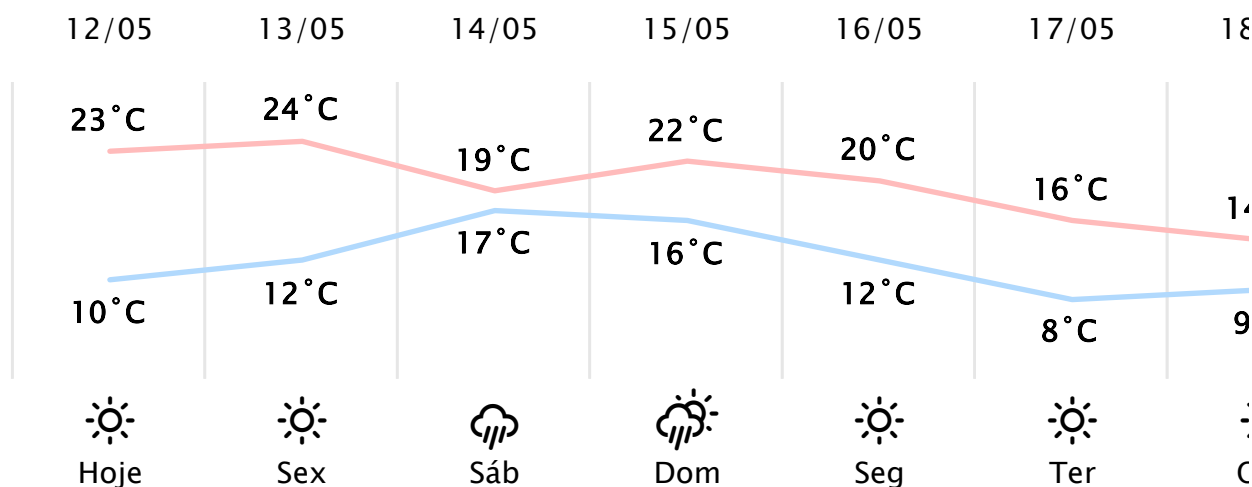

Foz do Iguaçu/PR

[(http://www.simepar.br/prognozweb/simepar/)](http://www.simepar.br/prognozweb/simepar/)

Qui, 12 de Maio de 2022 - 09:00 - Dados medidos por estação meteorológica

11.8°C

Sensação Térmica: 11°C

Precipitação: 0.0 mm

Vento: N 5 km/h

Rajada: 10 km/h

PREVISÃO DIÁRIA

Qui, 12 de Maio de 2022

UR Umidade Relativa: 58% - 96%

Vento: S 7 km/h

Precipitação Acumulada: 0.0 mm

Rajada: 20 km/h

Probabilidade de Ocorrência de Chuva: 0%

Visibilidade: 24 km