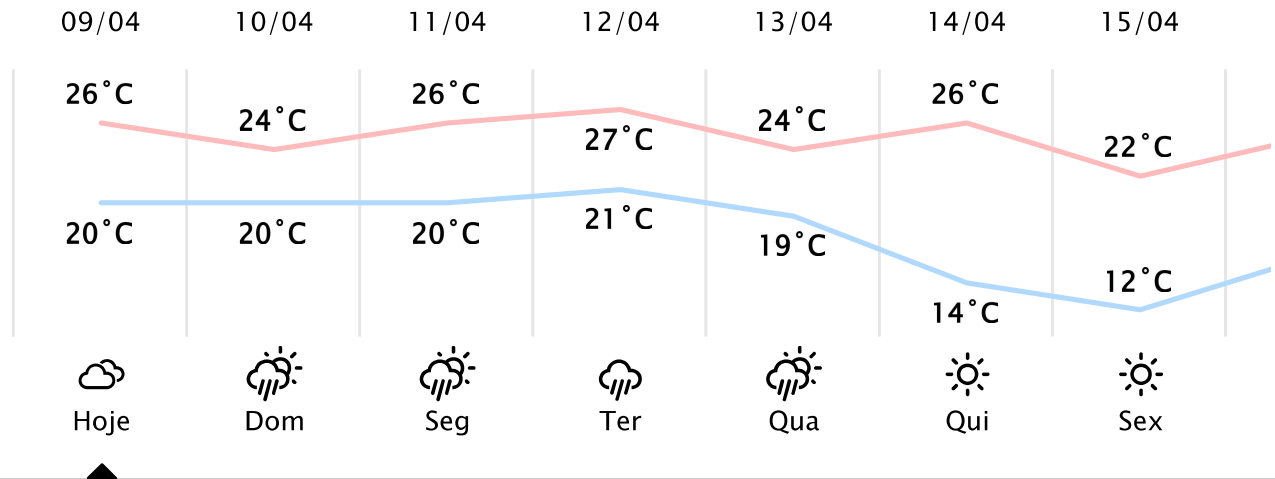

Foz do Iguaçu/PR

<http://www.simepar.br/prognozweb/simepar/dados>

Sáb, 09 de Abr de 2022 - 08:30 - Dados medidos por estação meteorológica

18.1°C

Sensação Térmica: 18°C

Precipitação: 0.0 mm

Vento: N 1 km/h

Rajada: 3 km/h

PREVISÃO DIÁRIA

Sáb, 09 de Abr de 2022

UR Umidade Relativa: 71% - 100%

Precipitação Acumulada: 0.0 mm

Probabilidade de Ocorrência de Chuva: 0%

Vento: L 5 km/h

Rajada: 17 km/h

Visibilidade: 19 km

Nascer do Sol: 06:51

Pôr do Sol: 18:31