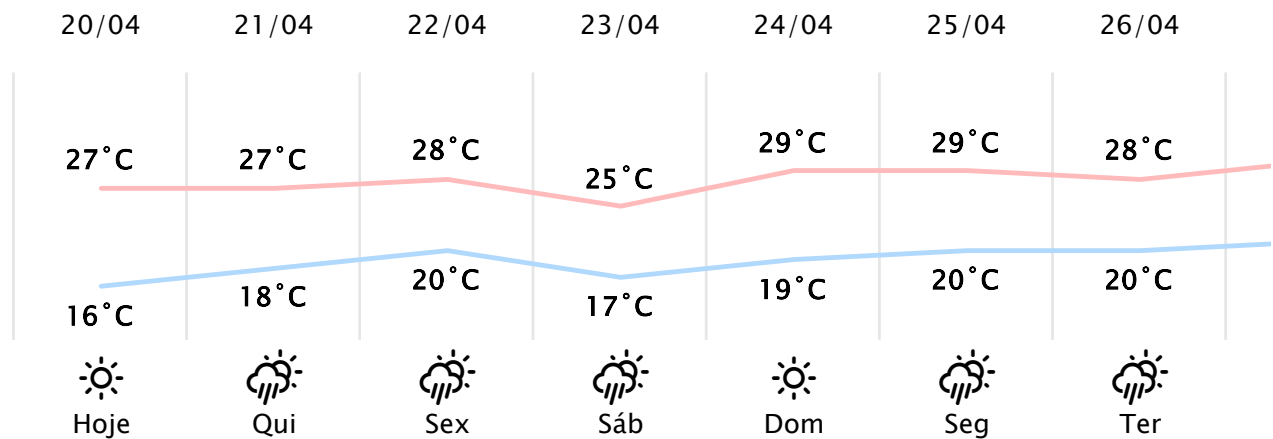

Foz do Iguaçu/PR

<http://www.simepar.br/prognozweb/simepar/dados>

Qua, 20 de Abr de 2022 - 08:45 - Dados medidos por estação meteorológica

18.7°C

Sensação Térmica: 19°C

Precipitação: 0.0 mm

Vento: O 4 km/h

Rajada: 14 km/h

PREVISÃO DIÁRIA

Qua, 20 de Abr de 2022

UR Umidade Relativa: 54% - 89%

Vento: L 12 km/h

Precipitação Acumulada: 0.0 mm

Rajada: 37 km/h

Probabilidade de Ocorrência de Chuva: 0%

Visibilidade: 24 km

Nascer do Sol: 06:56

Pôr do Sol: 18:20