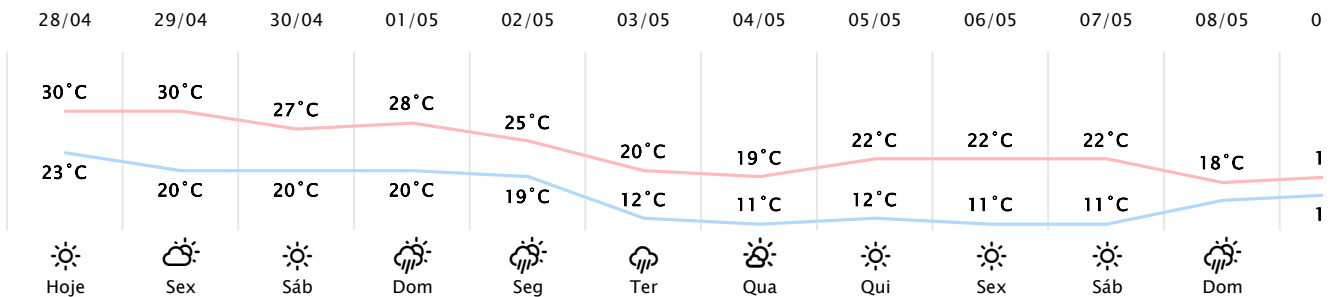

Foz do Iguaçu/PR

<http://www.simepar.br/prognozweb/simepar/dados_estacoes/25435458>

Qui, 28 de Abr de 2022 - 08:00 - Dados medidos por estação meteorológica

23.6°C

Sensação Térmica: 23°C

Precipitação: 0.0 mm

Vento: S 6 km/h

Rajada: 11 km/h

PREVISÃO DIÁRIA

Qui, 28 de Abr de 2022

UR Umidade Relativa: 49% - 74%

Precipitação Acumulada: 0.0 mm

Probabilidade de Ocorrência de Chuva: 0%

Vento: SO 13 km/h

Rajada: 50 km/h

Visibilidade: 24 km

Nascer do Sol: 07:00

Pôr do Sol: 18:13

Nascer da Lua: 04:55

Pôr da Lua: 17:13

PREVISÃO HORÁRIA

Qui, 28 de Abr de 2022

08:00	24°C	0.0 mm	L 17 km/h
09:00	25°C	0.0 mm	SO 19 km/h
10:00	26°C	0.0 mm	S 19 km/h
11:00	27°C	0.0 mm	SO 17 km/h
12:00	28°C	0.0 mm	SO 14 km/h
13:00	29°C	0.0 mm	SO 12 km/h