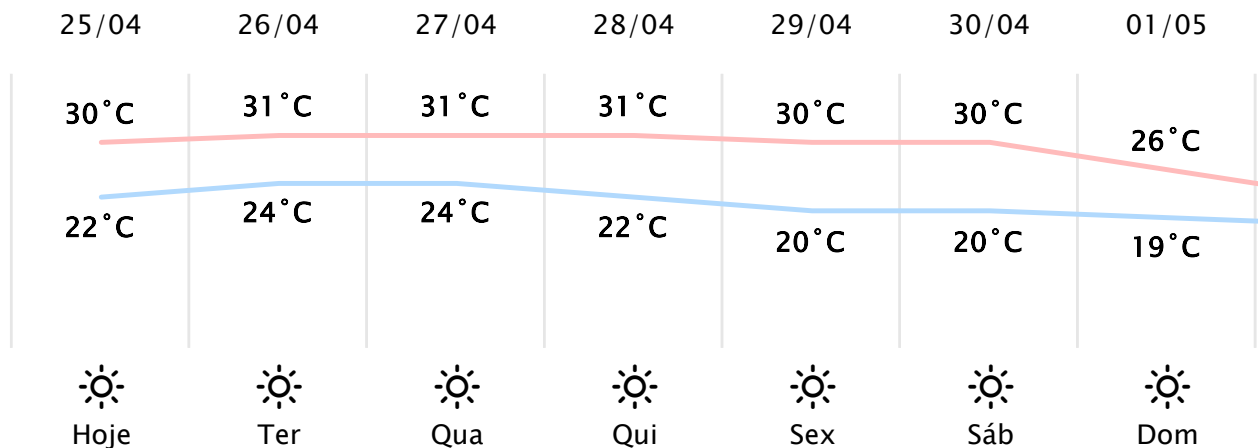

Foz do Iguaçu/PR

<http://www.simepar.br/prognoszweb/simepar/dad>

Seg, 25 de Abr de 2022 - 08:45 - Dados medidos por estação meteorológica

24.5°C

Sensação Térmica: 24°C

Vento: SO 8 km/h

Precipitação: 0.0 mm

Rajada: 14 km/h

PREVISÃO DIÁRIA

Seg, 25 de Abr de 2022

UR Umidade Relativa: 61% - 88%

Vento: NE 21 km/h

Precipitação Acumulada: 0.0 mm

Rajada: 60 km/h

Probabilidade de Ocorrência de Chuva: 0%

Visibilidade: 24 km

Nascer do Sol: 06:58

Pôr do Sol: 18:16