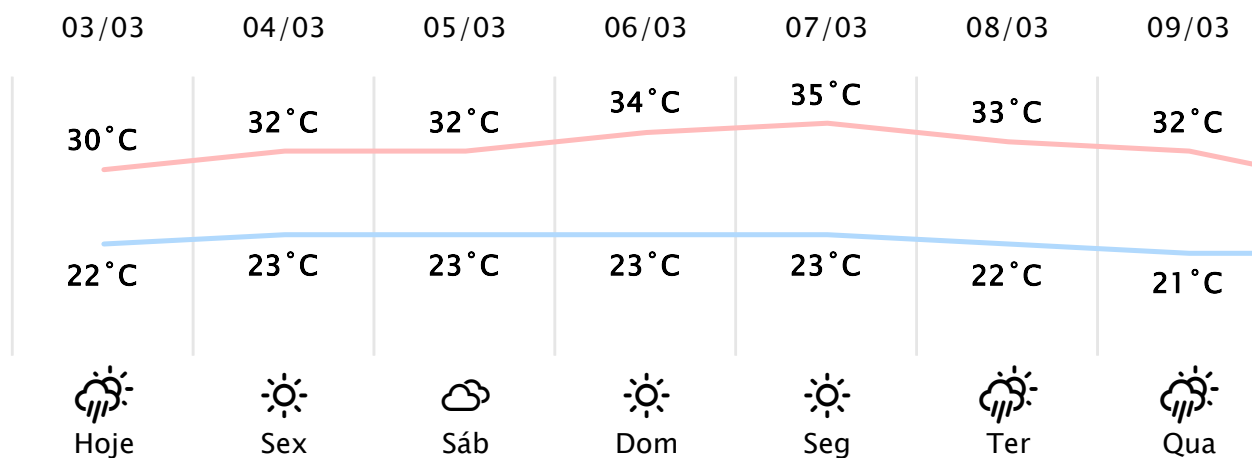

# 22.3°C

Sensação Térmica: 22°C

Precipitação: 0.0 mm

Vento: O 3 km/h

Rajada: 5 km/h

## PREVISÃO DIÁRIA