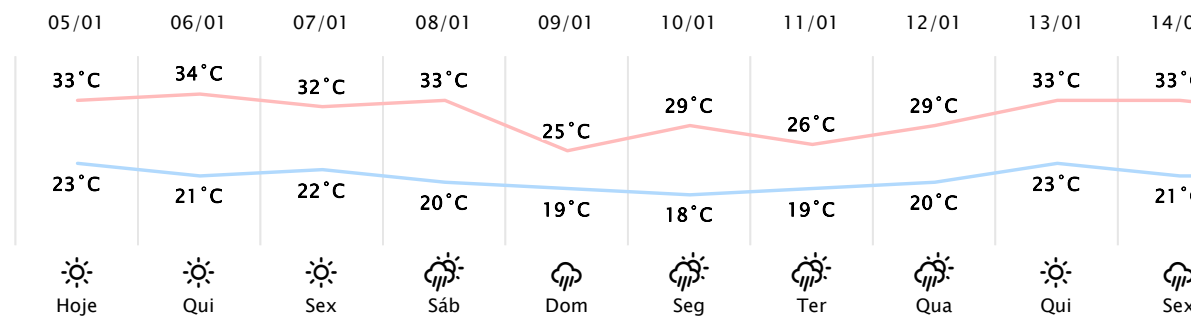

Foz do Iguaçu/PR

<http://www.simepar.br/prognozweb/simepar/dados_estacoes/25435458>

Qua, 05 de Jan de 2022 - 09:45 - Dados medidos por estação meteorológica

28.4°C

Sensação Térmica: 31°C

Precipitação: 0.0 mm

Vento: SO 7 km/h

Rajada: 14 km/h

PREVISÃO DIÁRIA

Qua, 05 de Jan de 2022

UR Umidade Relativa: 44% - 94%

Precipitação Acumulada: 0.0 mm

Probabilidade de Ocorrência de Chuva: 0%

Vento: SO 11 km/h

Rajada: 49 km/h

Visibilidade: 24 km

Nascer do Sol: 05:54
Pôr do Sol: 19:34

Nascer da Lua: 08:44
Pôr da Lua: 22:25