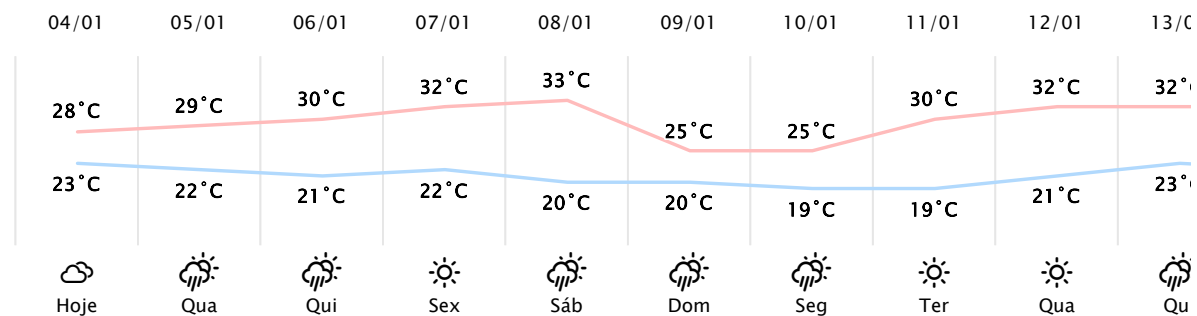

Foz do Iguaçu/PR

<http://www.simepar.br/prognozweb/simepar/dados_estacoes/25435458>

Ter, 04 de Jan de 2022 - 08:45 - Dados medidos por estação meteorológica

26.6°C

Sensação Térmica: 28°C

Precipitação: 0.0 mm

Vento: NE 11 km/h

Rajada: 18 km/h

PREVISÃO DIÁRIA

Ter, 04 de Jan de 2022

UR Umidade Relativa: 72% - 93%

Precipitação Acumulada: 0.0 mm

Probabilidade de Ocorrência de Chuva: 0%

Vento: NE 9 km/h

Rajada: 32 km/h

Visibilidade: 24 km

Nascer do Sol: 05:53
Pôr do Sol: 19:34

Nascer da Lua: 07:39
Pôr da Lua: 21:41