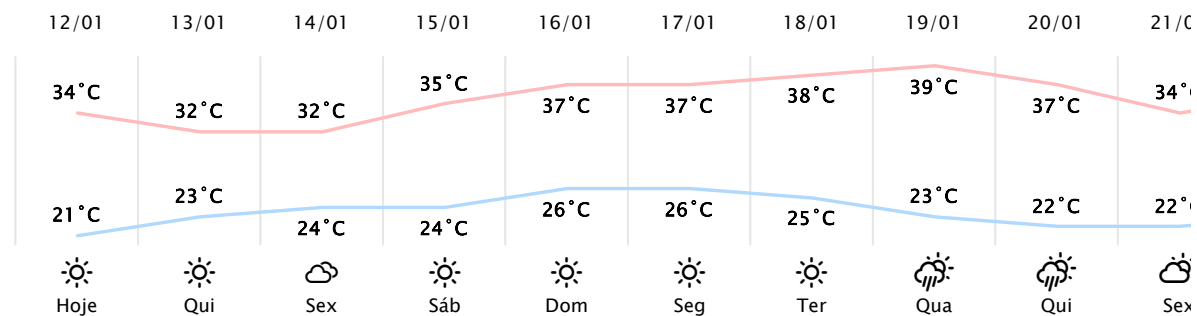

Foz do Iguaçu/PR

<http://www.simepar.br/prognozweb/simepar/dados_estacoes/25435458>

Qua, 12 de Jan de 2022 - 08:45 - Dados medidos por estação meteorológica

27°C

Sensação Térmica: 28°C

Precipitação: 0.0 mm

Vento: NE 10 km/h

Rajada: 16 km/h

PREVISÃO DIÁRIA

Qua, 12 de Jan de 2022

UR Umidade Relativa: 39% - 85%

Precipitação Acumulada: 0.0 mm

Probabilidade de Ocorrência de Chuva: 0%

Vento: S 9 km/h

Rajada: 34 km/h

Visibilidade: 24 km

Nascer do Sol: 05:59
Pôr do Sol: 19:35

Nascer da Lua: 15:18
Pôr da Lua: 01:48