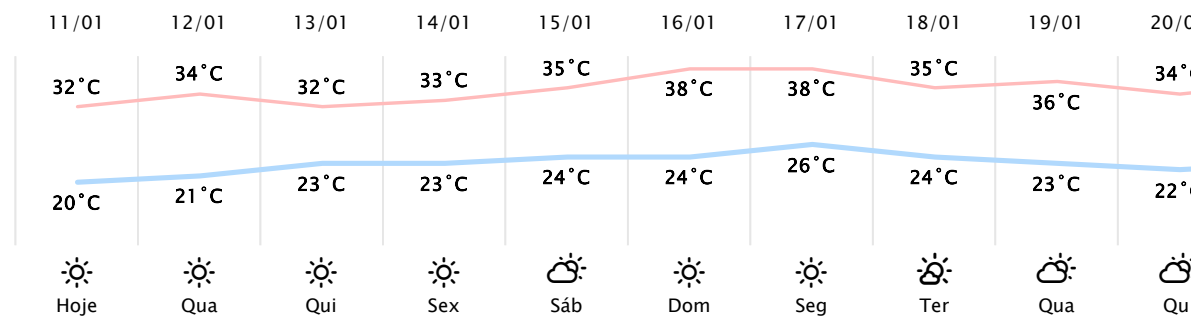

Foz do Iguaçu/PR

<http://www.simepar.br/prognozweb/simepar/dados_estacoes/25435458>

Ter, 11 de Jan de 2022 - 10:00 - Dados medidos por estação meteorológica

27°C

Sensação Térmica: 27°C

Precipitação: 0.0 mm

Vento: NE 7 km/h

Rajada: 15 km/h

PREVISÃO DIÁRIA

Ter, 11 de Jan de 2022

UR Umidade Relativa: 42% - 86%

Precipitação Acumulada: 0.0 mm

Probabilidade de Ocorrência de Chuva: 0%

Vento: NE 8 km/h

Rajada: 33 km/h

Visibilidade: 24 km

Nascer do Sol: 05:58
Pôr do Sol: 19:35

Nascer da Lua: 14:25
Pôr da Lua: 01:14